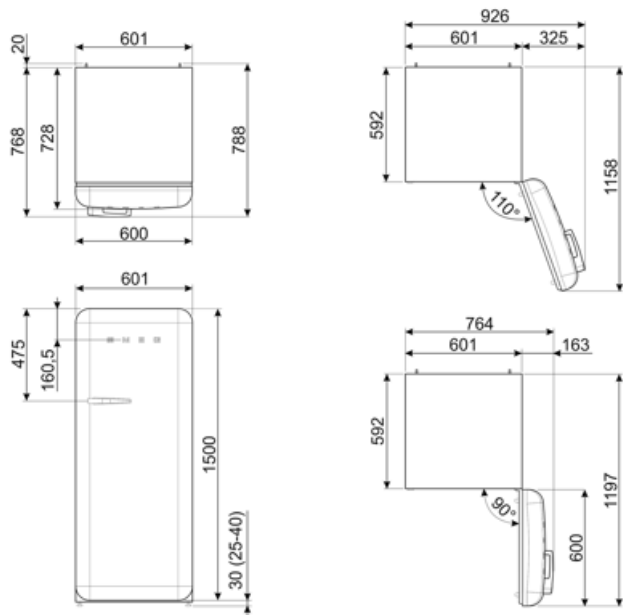

Antal hyllplan med genomskinligt lock	1	Antal hyllplan med flaskställ	1
Antal justerbara hyllplan	1	Flaskställ med metalltråd	Ja
Justerbara hyllplan av metalltråd	Ja		

Övrig inredning kylskåp

MultiFlow

Ja

Fläkt

Ja

Inredning frys

Frysack Ja

Andra tekniska egenskaper

Larm vid öppen dörr

Ljudsignal & visuell

Typ av temperaturkontroll

Elektronisk

Antal kompressorer

1

Typ av kylgas

R600a

Typ av kompressor

Inverter Technology

Mängd kylmedia (gr)

32 g

Skummedel

Cyklopentan

Prestanda/Energimärkning – Reg. 2019

Årlig energianvändning (kWh/år)	130 kWh/a	Luftburet akutstiskt buller räknat i dB(A) re 1 pW	35 dB(A) re 1 pW
Energiklass	D	1 pW	
Utsläppsklass för luftburet akustiskt buller	B	Kapacitet vid strömavbrott	9 h
Totalvolym (dm³ eller liter)	270 l	4 stjärnor – Fryskapacitet	2,6 kg/24h
Summan av frysackets/frysackens volymer	26 l	Klimatklass	SN, N, ST, T
Summan av lågtemperaturfackets/-ens och kylfacket/-ens volymer	244 l	EEl	79 %

Elektrisk anslutning

Typ av kontakt (F;E) Eurokontakt Volt (V) 220-240 V

Anslutningseffekt
Ström

90 W
1 A

Frekvens
Sladdens längd

50/60 Hz
180 cm