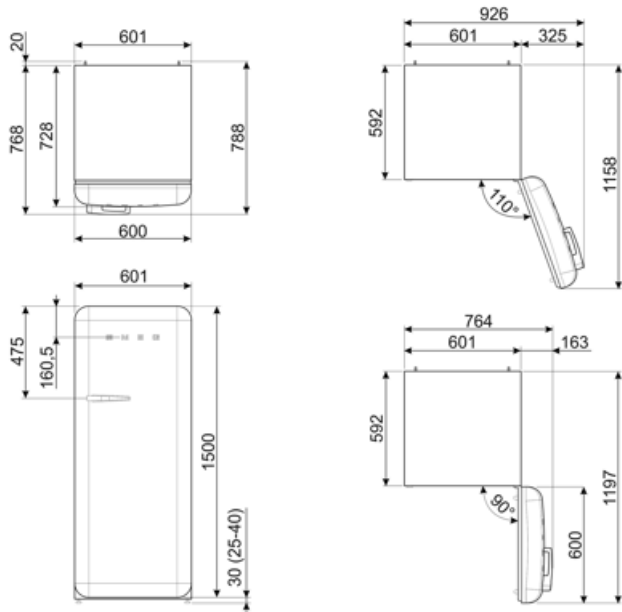

Elektrisk anslutning

Typ av kontakt	(F;E) Eurokontakt	Volt (V)	220-240 V
Anslutningseffekt	90 W	Frekvens	50/60 Hz
Ström	1 A	Sladdens längd	180 cm