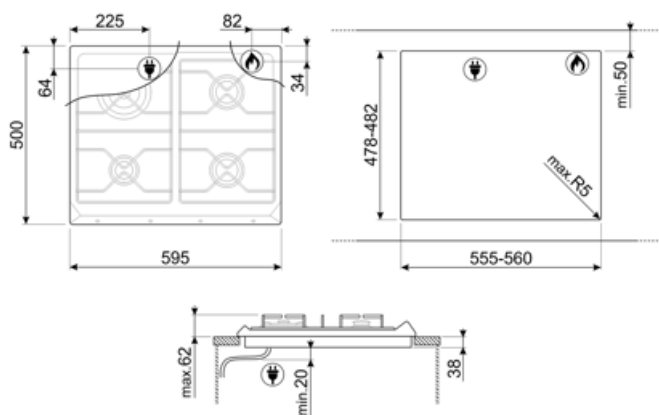

Venstre foran - Gass - AUX - 1.10 kW

Venstre bak - Gass - URP - 3.30 kW

Høyre bak - Gass - SRD - 1.70 kW

Høyre foran - Gass - SRD - 1.70 kW

Gassikkerhetsventiler Ja Automatisk tenning Ja

Elektrisk tilkobling

Elektrisk tilkoblingseffekt (W)	1 W	Lengde på strømledning (cm)	120 cm
Spenning (V)	220-240 V	Kontakt	No
Frekvens (Hz)	50/60 Hz		

Gasstilkobling

Gasstype	Naturgass G20	Andre gasstilkoblinger følger	Konisk
Gasstilkobling	Sylindrisk	Måling av gassforbindelse (W)	7800 W
Andre medfølgende dyser	Flytende gass G30 GPL