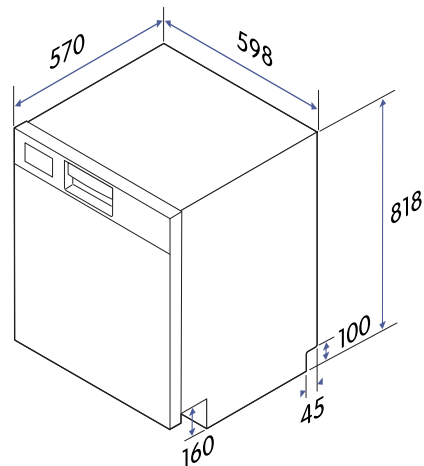

Produktgenskaper

Farge	Hvit
Installering	Frittstående
Volum	14 plassinnstillinger
Forsinket start	Ja
Halv last-funksjon	Ja
Aquasafe+	Ja
Hurtigoppvask	Nei
LED-lys	Nei
Antall vaskesykluser	6

Tekniske spesifikasjoner

Nettovekt	45 kg
Høyde	818 (+100) mm
Bredde	598 mm
Dybde	570 mm
Lengde på vanninntaksslange	1,5 m
Lengde på vannutløpsslange	1,75 m
Strømtilførsel	220-240 V, 50 Hz
Ledningens lengde, støpseltype	1,65 m, jordet
Nominell strøm	10 A
Nominell effekt	1800-2100 W
Standard vanntrykk	0,03 MPa ~ 1,0 MPa
Nominelt lydnivå	46 dBA
Støyklasse	C
Vannforbruk	9,9 l / syklus
Strømforbruk	0,847 kWh/ syklus
Strømforbruk, 100 sykluser	85 kWh
Energieffektivitetsklasse	D
Modellidentifikasjon	CDM3600V

Du finner mer informasjon om produktets energieffektivitet på <https://eprel.ec.europa.eu/>. Bruk modellidentifikasjonen til å finne informasjon.

Mål

(mm)

Informasjonen kan endres. Det kan forekomme utslittede tell i informasjonen.