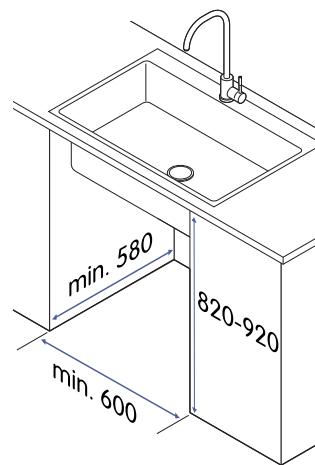

Produktgenskaper

Farge	Hvit
Installering	Frittstående
Volum	14 plassinnstillinger
Forsinket start	Ja
Halv last-funksjon	Ja
Aquasafe+	Ja
Hurtigoppvask	Nei
LED-lys	Nei
Antall vaskesykluser	6

Tekniske spesifikasjoner

Nettovekt	45 kg
Høyde	818 (+100) mm
Bredde	598 mm
Dybde	570 mm
Lengde på vanninntaksslange	1,5 m
Lengde på vannutløpsslange	1,75 m
Strømtilførsel	220-240 V, 50 Hz
Ledningens lengde, støpseltype	1,65 m, jordet
Nominell strøm	10 A
Nominell effekt	1800-2100 W
Standard vanntrykk	0,03 MPa ~ 1,0 MPa
Nominelt lydnivå	46 dBA
Støyklasse	C
Vannforbruk	9,9 l / syklus
Strømforbruk	0,847 kWh/ syklus
Strømforbruk, 100 sykluser	85 kWh
Energieffektivitetsklasse	D
Modellidentifikasjon	CDM3600V

Du finner mer informasjon om produktets energieffektivitet på <https://eprel.ec.europa.eu/>. Bruk modellidentifikasjonen til å finne informasjon.

Mål

(mm)

Informasjonen kan endres. Det kan forekomme utslittede tell i informasjonen.