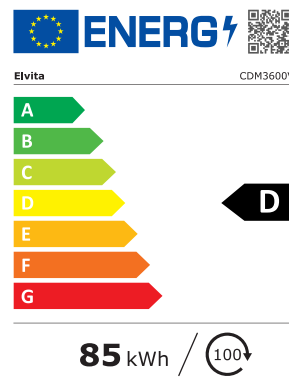

Energimerking

14 x

9,9 L

4:00

46 dB

ABCD

2019/10/18