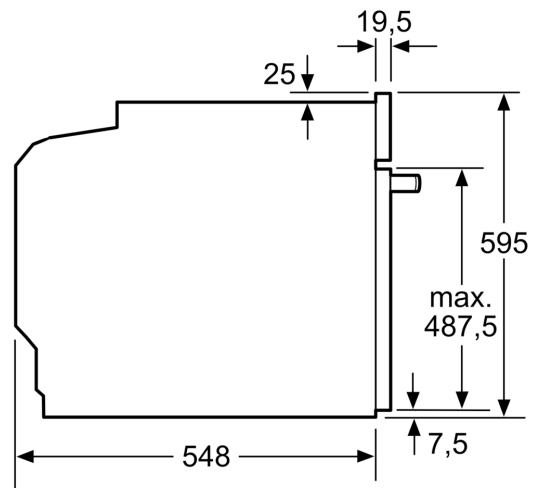

Teknisk info

- Sladdlängd: 120 cm
- Anslutningsvärde el totalt: 3.6 kW; Spänning 220-240 V

Mått:

- Mått (HxBxD): 595 mm x 594 mm x 548 mm
- Nisch mått (HxBxD): 585 mm - 595 mm x 560 mm -568 mm x 550 mm
- För mått se måttskiss

iQ500, Inbyggadsugn med ångfunktion, 60 x 60 cm, Rostfritt stål
 HQ379G6S7

Måttskisser

Mått i mm

A: 19,5 mm
B: Utrymme för enhetsanslutning 320 x 115 mm

Inbyggnad med häll.