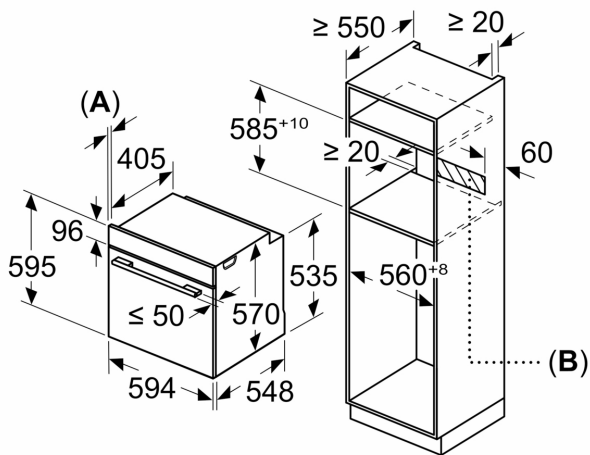

Teknisk info

- Sladdlängd: 120 cm
- Anslutningsvärde el totalt: 3.6 kW; Spänning 220-240 V

Mått:

- Mått (HxBxD): 595 mm x 594 mm x 548 mm
- Nisch mått (HxBxD): 585 mm - 595 mm x 560 mm -568 mm x 550 mm
- För mått se måttskiss

iQ500, Inbyggadsugn med ångfunktion, 60 x 60 cm, Rostfritt stål
 HQ379G6S7

Måttskisser

Mått i mm

A: 19,5 mm
B: Utrymme för enhetsanslutning 320 x 115 mm

Inbyggnad med häll.