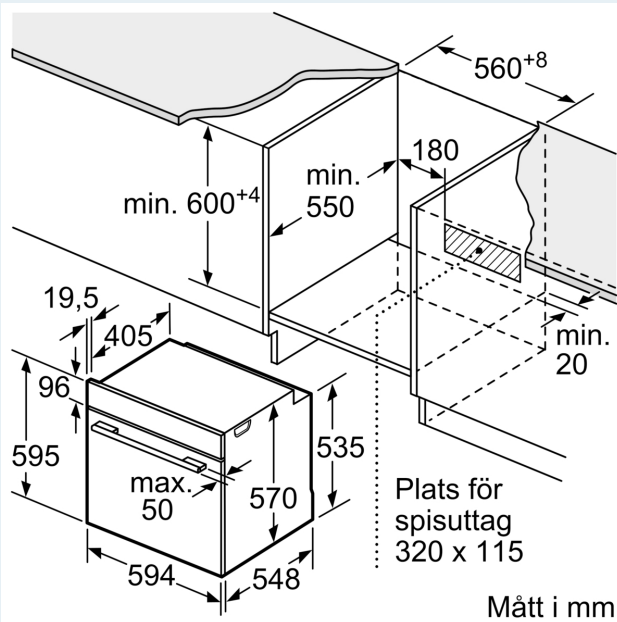

Teknisk info

- Sladdlängd: 120 cm
- Anslutningsvärde el totalt: 3.6 kW; Spänning 220-240 V

Mått:

- Mått (HxBxD): 595 mm x 594 mm x 548 mm
- Nisch mått (HxBxD): 585 mm - 595 mm x 560 mm -568 mm x 550 mm
- För mått se måttskiss

iQ500, Inbyggadsugn med ångfunktion, 60 x 60 cm, Rostfritt stål
 HQ379G6S7

Måttskisser

Mått i mm

A: 19,5 mm
B: Utrymme för enhetsanslutning 320 x 115 mm

Inbyggnad med häll.