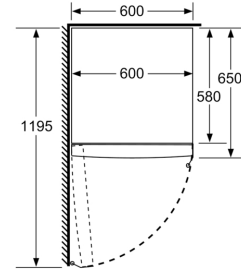

### Mått

- Mått: H 176 x B 60 x D 65 cm

## Serie 4, Kylskåp, 176 x 60 cm, Inox-Look KSV33VLEP

	a	b	c	d	e	f
KSW36, GSD36	187					
KSV36, KSF36, GSN36, GSV36	186					
KSV33, GSN33, GSV33	176	60	65	58	60	119.5
KSV29, GSN29, GSV29	161					
GSV24	146					
GSN51	161					
GSN54	176	70	78	70	70	142
GSN58	191					

- a Höjd
- b Bredd
- c Djup med stängd lucka utan handtag och distans
- d Stomdjup utan distans
- e Bredd med öppen lucka utan handtag
- f Djup med öppen lucka utan handtag och distans

Mått i cm

Mått i mm