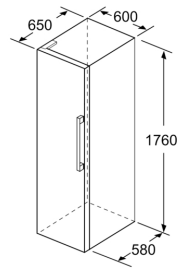

### Mått

- Mått: H 176 x B 60 x D 65 cm

- a Höjd
- b Bredd
- c Djup med stängd lucka utan handtag och distans
- d Stomdjup utan distans
- e Bredd med öppen lucka utan handtag
- f Djup med öppen lucka utan handtag och distans

Mått i cm

Mått i mm