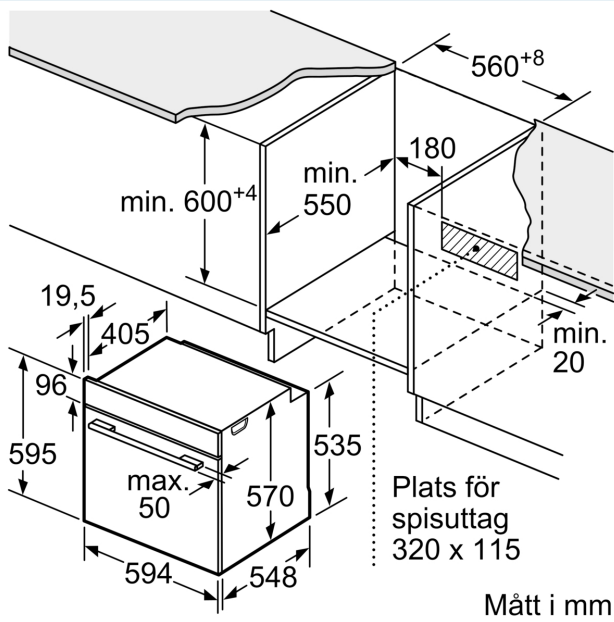

Teknisk info

- Sladdlängd: 120 cm
- Anslutningsvärde el totalt: 3.6 kW; Spänning 220-240 V

Mått:

- Mått (HxBxD): 595 mm x 594 mm x 548 mm
- Nisch mått (HxBxD): 585 mm - 595 mm x 560 mm -568 mm x 550 mm
- För mått se måttskiss

iQ300, Inbyggingsugn, 60 x 60 cm, Rostfritt stål
HB372G0S3

Måttskisser

Mått i mm

A: 19,5 mm
 B: Utrymme för enhetsanslutning 320 x 115 mm

Inbyggning med håll.