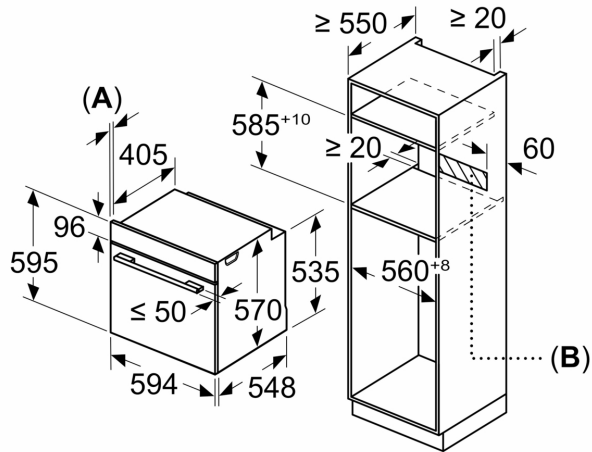

Teknisk info

- Sladdlängd: 120 cm
- Anslutningsvärde el totalt: 3.6 kW; Spänning 220-240 V

Mått:

- Mått (HxBxD): 595 mm x 594 mm x 548 mm
- Nisch mått (HxBxD): 585 mm - 595 mm x 560 mm -568 mm x 550 mm
- För mått se måttskiss

iQ300, Inbyggingsugn, 60 x 60 cm, Rostfritt stål
HB372G0S3

Måttskisser

Mått i mm

A: 19,5 mm
 B: Utrymme för enhetsanslutning 320 x 115 mm

Inbyggning med håll.