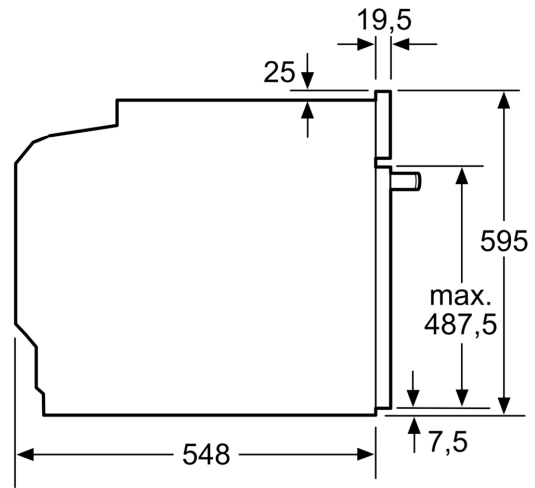

Beskrivning

Tekniska data

Inbyggd / fristående: Inbyggda
 Integrerat ugnrensningssystem: Pyrolysis+Hydrolysis
 Nischmått (H x B x D): 585-595 x 560-568 x 550 mm
 Mått: 595x594x548 mm
 Emballagemått (H x B x D): 675x660x690 mm
 Material kontrollpanel: glas
 Material i luckan: glas
 Nettovikt: 38.4 kg
 Nettovolym ugn: 71 l
 Tillagningsmetod: Air fry, Stor grill, Varmluft skonsam, Varmluft, Över-/undervärme, Pizzaläge, Varmluftsgrill
 Anslutningskabelns längd: 120 cm
 EAN kod: 4242003955970
 Antal hålrum - NY (2010/30/EC): 1
 Energiklass: A+: effektiv
 Energiförbrukning per cykel, konventionell - NY (2010/30/EC): 0.94 kWh/cycle
 Energiförbrukning per cykel, forcerad luftkonvektion - NY (2010/30/EC): 0.69 kWh/cycle
 Energieffektivitetsindex (2010/30/EC): 81.2 %
 Anslutningseffekt: 3600 W
 Säkringsskydd: 16 A
 Spänning: 220-240 V
 Frekvens: 50; 60 Hz
 Elkontakt: Jordad stickkontakt
 Medföljande tillbehör: 1 x Grillgaller, 1 x Långpanna, 1 x Air Fry plåt

Teknisk info

- Sladdlängd: 120 cm
- Anslutningsvärde el totalt: 3.6 kW; Spänning 220-240 V

Mått:

- Mått (HxBxD): 595 mm x 594 mm x 548 mm
- Nisch mått (HxBxD): 585 mm - 595 mm x 560 mm -568 mm x 550 mm
- För mått se måttskiss

iQ300, Inbyggingsugn, 60 x 60 cm, Rostfritt stål
HB372G0S3

Måttskisser

Mått i mm

A: 19,5 mm
 B: Utrymme för enhetsanslutning 320 x 115 mm

Inbyggning med håll.