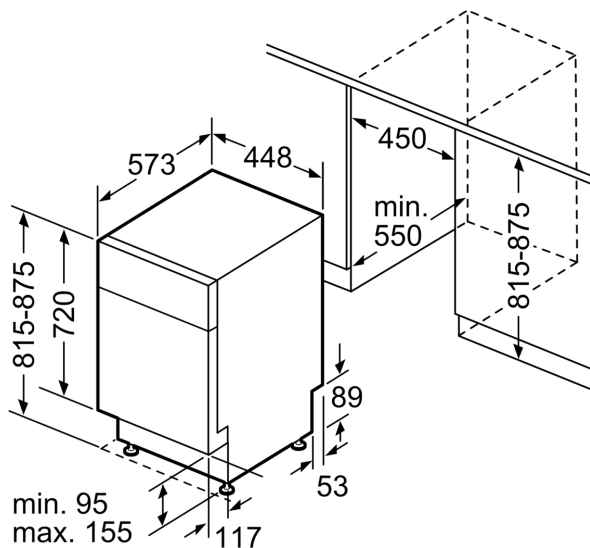

#### Installation

- Mått i cm (H x B x D): 81.5 x 44.8 x 57.3 cm

<sup>1</sup>Energiklass på en skala från A till G

<sup>2</sup> Energikonsumtion i kWh per 100 cykler (program Eco 50 °C)

<sup>3</sup> Vattenkonsumtion i liter per cykel (program Eco 50 °C)

<sup>4</sup> Programtid Eco 50 °C

**iQ300, Underbyggd diskmaskin,  
45 cm, Rostfritt stål  
SR43ES25ME**

Måttskisser

Mått i mm

△ Eluttag  
○ mått med förlängningssats

Mått i mm