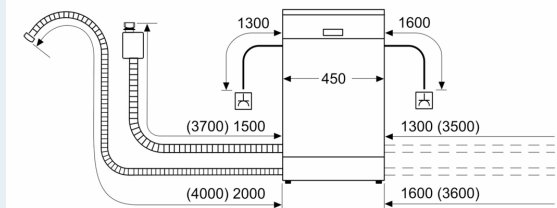

#### Installation

- Mått i cm (H x B x D): 81.5 x 44.8 x 57.3 cm

<sup>1</sup>Energiklass på en skala från A till G

<sup>2</sup> Energikonsumtion i kWh per 100 cykler (program Eco 50 °C)

<sup>3</sup> Vattenkonsumtion i liter per cykel (program Eco 50 °C)

<sup>4</sup> Programtid Eco 50 °C

**iQ300, Underbyggd diskmaskin,  
45 cm, Rostfritt stål  
SR43ES25ME**

Måttskisser

Mått i mm

△ Eluttag  
○ mått med förlängningssats

Mått i mm