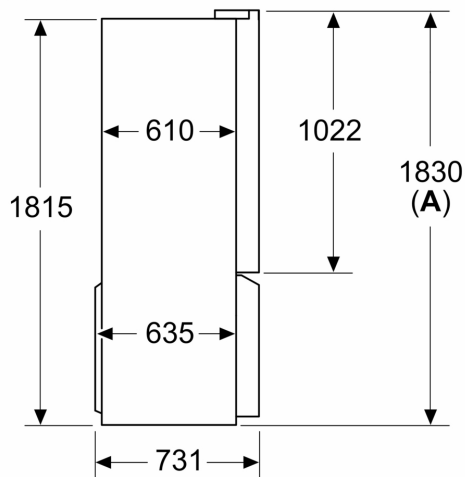

Mått

- Mått: H 183 x B 91 x D 73 cm

Teknisk information

- 4 hjul gör transporten enklare, 3 av dem kan höjjusteras.
- Spänning: 220 - 240 V
- Volym utrymme 4*: 200 l

iQ300, Fristående kyl/frys, 183 x 90.5 cm, Rostfritt stål KF96NVPEA

Måttskisser

Mått i mm

A: Fronten går att justera 1830–1847 mm med främre nivelleringsföterna helt utdragna

Mått i mm

A: Fronten går att justera 1830–1847 mm med främre nivelleringsföterna helt utdragna
B: Lägg till 25 mm för fasta distanser bak till

Mått i mm

Mått i mm

A	a	b
≤ 600	0	0
600 < A ≤ 650	45	45
650 < A ≤ 700	60	60
> 700	239	239

A: Stom- och bänkskivsdjup

B: Vägg
Lådorna går att dra ut och ta ur med 90°-öppnad lucka