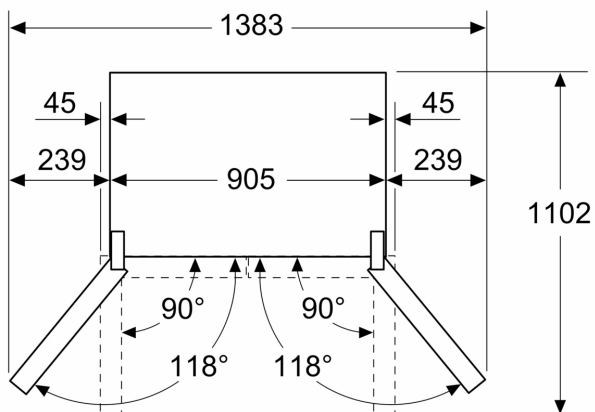

Mått

- Mått: H 183 x B 91 x D 73 cm

Teknisk information

- 4 hjul gör transporten enklare, 3 av dem kan höjjusteras.
- Spänning: 220 - 240 V
- Volym utrymme 4*: 200 l

iQ300, Fristående kyl/frys, 183 x 90.5 cm, Rostfritt stål KF96NVPEA

Måttskisser

Mått i mm

A: Fronten går att justera 1830–1847 mm med främre nivelleringsföterna helt utdragna

Mått i mm

A: Fronten går att justera 1830–1847 mm med främre nivelleringsföterna helt utdragna
B: Lägg till 25 mm för fasta distanser bak till

Mått i mm

Mått i mm

A	a	b
≤ 600	0	0
600 < A ≤ 650	45	45
650 < A ≤ 700	60	60
> 700	239	239

A: Stom- och bänkskivsdjup

B: Vägg
Lådorna går att dra ut och ta ur med 90°-öppnad lucka