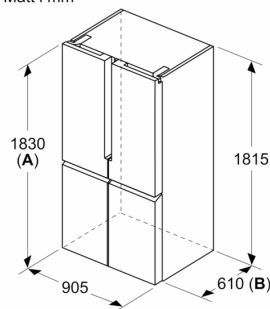

A: Fronten går att justera 1830–1847 mm med främre nivelleringsföterna helt utdragna
B: Lägg till 25 mm för fasta distanser bak till

Mått i mm