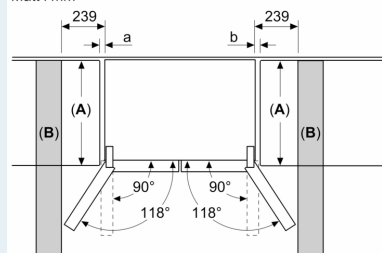

Mått

- Mått: H 183 x B 91 x D 73 cm

Teknisk information

- 4 hjul gör transporten enklare, 3 av dem kan höjjusteras.
- Spänning: 220 - 240 V
- Volym utrymme 4*: 200 l

iQ300, Fristående kyl/frys, 183 x 90.5 cm, Rostfritt stål KF96NVPEA

Måttskisser

Mått i mm

A: Fronten går att justera 1830–1847 mm med främre nivelleringsföterna helt utdragna

Mått i mm

A: Fronten går att justera 1830–1847 mm med främre nivelleringsföterna helt utdragna
B: Lägg till 25 mm för fasta distanser bak till

Mått i mm

Mått i mm

A	a	b
≤ 600	0	0
600 < A ≤ 650	45	45
650 < A ≤ 700	60	60
> 700	239	239

A: Stom- och bänkskivsdjup

B: Vägg
Lådorna går att dra ut och ta ur med 90°-öppnad lucka