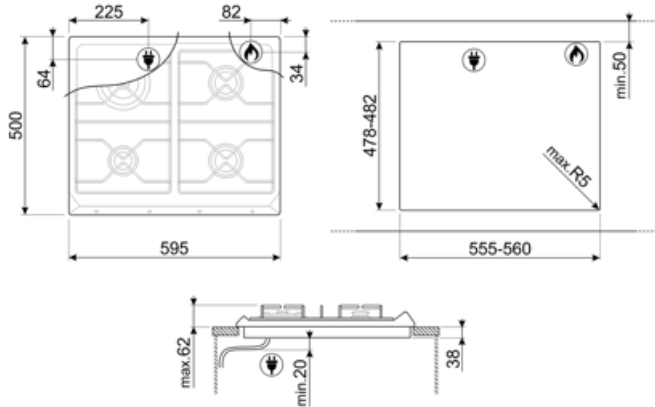

UR

Vänster fram - Gas - AUX - 1.10 kW

Vänster bak - Gas - URP - 3.30 kW

Höger bak - Gas - SRD - 1.70 kW

Höger fram - Gas - SRD - 1.70 kW

Säkerhetsventiler Ja

Automatisk tändning Ja

Elektrisk anslutning

Anslutningseffekt 1 W
Spänning (V) 220-240 V
Frekvens 50/60 Hz

Längd matningskabel 120 cm
Kontakt No

Gasanslutning

Typ av gas G20 Naturgas
Gasanslutning Cylindrisk
Andra medföljande dysor G30 Gasol

Övriga inkluderade gasanslutningar Konisk
Anslutningseffekt 7800 W