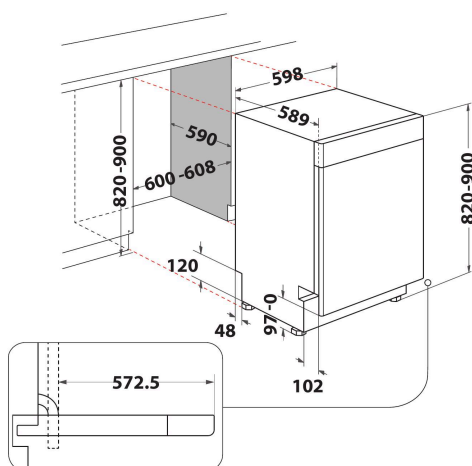

WUC 3C32 P X

12NC: 859991625930

EAN-kode: 8003437618994

Whirlpool

SENSING THE DIFFERENCE

- Installasjonstype: Innebygd under
- Energiklasse A+++
- 14 kuverter
- 6TH SENSE-sensorteknologi
- Lydnivå 42 dB(A)
- Vannforbruk 9.5 l per vask (2660 l Årlig vannforbruk)
- PowerCleanPRO-funksjon, intensiv vask med jetstråler
- PowerCleanPRO-funksjon, jetstråler tar den mest gjenstridige skitten
- Utsatt start 1-24 timer
- Ekstra støysvakt program
- FlexiSpace
- Høydejusterbar overkurv
- Multizone-funksjon for oppvask bare i over- eller underkurven
- Bestikkurv

Whirlpool oppvaskmaskin: farge stål, 60 cm - WUC 3C32 P X

Denne oppvaskmaskinen fra Whirlpool har følgende funksjoner: stålfarge. Enestående energiklassifisering, A+++, for redusert strømforbruk. Justerbare føtter, som gir perfekt stabilitet på ujevne gulv og overflater. Praktisk digital nedtellingsfunksjon, for å informere deg om når vaskesprogrammet er fullført. Innovativ teknologi sikrer en svært stillegående maskin.

Miljøvennlig

Ekstraordinære innsparinger. 6TH SENSE miljøvennlig teknologi har intelligente sensorer som kontinuerlig overvåker vaskesyklusen oppdager nivået av tilsussing, og som justerer ressursene tilsvarende. Gled deg over glimrende rengjøringsresultater, og spar inntil 50 % energi, vann og tid. (* Sammenligning mellom minimums og maksimumsforbruk med 6TH SENSE-programmerne.)

NaturalDry

Den automatiske døråpningen på slutten av programmet sikrer bedre og mer naturlig tørking. Dette systemet sørger for høyere energieffektivitet og bedre tørkeresultater..

Forsinket start

Skreddersydd for deg. Forsinket-start-funksjonen lar deg stille inn oppvaskmaskin å begynne syklusen når det er mest praktisk for deg, slik at du sparer både tid og energi.

14 kuverter

All den plassen du trenger. Denne oppvaskmaskinen fra Whirlpool garanterer 14 allsidige kuverter, så du får all den plassen du trenger, til enhver tid.

Stille

Stille drift. Denne oppvaskmaskinen fra Whirlpool er utformet for å gi optimale vaskeresultater, samtidig som den sikrer lavest mulig støynivå.

6TH SENSE-teknologi

6TH SENSE teknologi: Intelligente sensorer identifiserer skittenhetsgraden på oppvasken og tilpasser automatisk oppvaskesyklusen for å optimalisere ressursforbruket.

D energieffektivitet

Optimal energieffektivitet. Med energiklasse D gir dette apparatet fra Whirlpool deg både svært god ytelse og optimalt energiforbruk.

Multizone

Bare vask en kurv om gangen når du velger dette programmet.