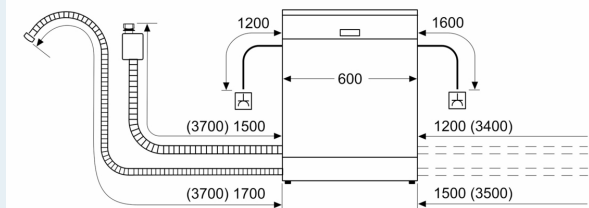

Beskrivning

Tekniska data

Energiklass ¹ :	C
Energiförbrukningen för 100 cykler med ekoprogrammet ² :	74 kWh/100 cycles
Max antal kuvert:	13
Ekoprogrammets vattenförbrukning i liter per cykel ³ :	9.0 l
Programmets tidslängd:	4:55 h
Ljudnivå, dB:	46 dB(A) re 1pW
Ljudnivåklass:	C
Inbyggd / fristående:	Inbyggda
Höjd med toppskiva:	0 mm
Mått:	815 x 598 x 573 mm
Nischmått (H x B x D):	815-875 x 600 x 550 mm
Djup med dörren öppen i 90°:	1150 mm
Justerbara fötter:	Ja, justerbara framifrån
Max höjdjustering:	60 mm
Justerbar sockelplåt:	Höjd och djup
Nettovikt:	34.4 kg
Bruttovikt:	36.6 kg
Anslutningseffekt:	2400 W
Säkringsskydd:	10 A
Spänning:	220-240 V
Frekvens:	50; 60 Hz
Anslutningskabelns längd:	175 cm
Elkontakt:	Jordad stickkontakt
Längd, tilloppsslang:	165 cm
Längd, avloppsslang:	190 cm
EAN kod:	4242003978856
Typ av installation:	Underbyggd

- Mått i cm (H x B x D): 81.5 x 59.8 x 57.3 cm

¹Energiklass på en skala från A till G

² Energikonsumtion i kWh per 100 cykler (program Eco 50 °C)

³ Vattenkonsumtion i liter per cykel (program Eco 50 °C)

⁴ Programtid Eco 50 °C

**iQ300, Underbyggd diskmaskin,
60 cm, Vit
SN43HW03TE**

Måttskisser

Mått i mm

⊕ Eluttag
() mått med förlängningssats

Mått i mm