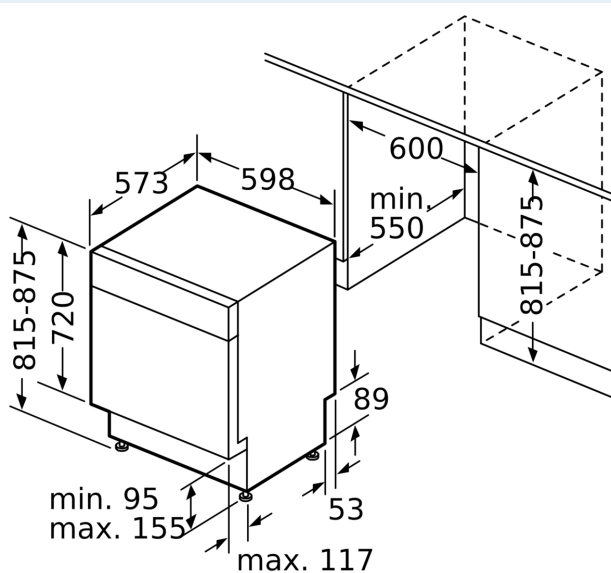

Beskrivning

Tekniska data

Energiklass ¹ :	C
Energiförbrukningen för 100 cykler med ekoprogrammet ² :	74 kWh/100 cycles
Max antal kuvert:	13
Ekoprogrammets vattenförbrukning i liter per cykel ³ :	9.0 l
Programmets tidslängd:	4:55 h
Ljudnivå, dB:	46 dB(A) re 1pW
Ljudnivåklass:	C
Inbyggd / fristående:	Inbyggda
Höjd med toppskiva:	0 mm
Mått:	815 x 598 x 573 mm
Nischmått (H x B x D):	815-875 x 600 x 550 mm
Djup med dörren öppen i 90°:	1150 mm
Justerbara fötter:	Ja, justerbara framifrån
Max höjdjustering:	60 mm
Justerbar sockelplåt:	Höjd och djup
Nettovikt:	34.4 kg
Bruttovikt:	36.6 kg
Anslutningseffekt:	2400 W
Säkringsskydd:	10 A
Spänning:	220-240 V
Frekvens:	50; 60 Hz
Anslutningskabelns längd:	175 cm
Elkontakt:	Jordad stickkontakt
Längd, tilloppsslang:	165 cm
Längd, avloppsslang:	190 cm
EAN kod:	4242003978856
Typ av installation:	Underbyggd

- Mått i cm (H x B x D): 81.5 x 59.8 x 57.3 cm

¹Energiklass på en skala från A till G

² Energikonsumtion i kWh per 100 cykler (program Eco 50 °C)

³ Vattenkonsumtion i liter per cykel (program Eco 50 °C)

⁴ Programtid Eco 50 °C

**iQ300, Underbyggd diskmaskin,
60 cm, Vit
SN43HW03TE**

Måttskisser

Mått i mm

⊕ Eluttag
() mått med förlängningssats

Mått i mm