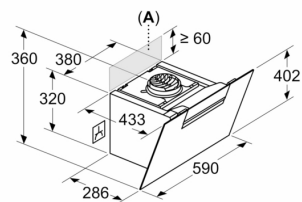

## Beskrivning

- 590 mm
- x 433 mm
- Diameter kanal Ø 150 mm (Ø 150 följer med)
- Anslutningskabel 1.3 m
- Kallrasskydd ingår

Beskrivning	

### Måttskisser

## Måttskisser

Mått i mm  
**Enheten är i cirkulationsluftläge**

Mått i mm  
**Enheten är i cirkulationsluftläge utan kanal**

Uttaget går att sätta vid sidan om eller över enheten

**A:** Eluttag bara utanför markerat område