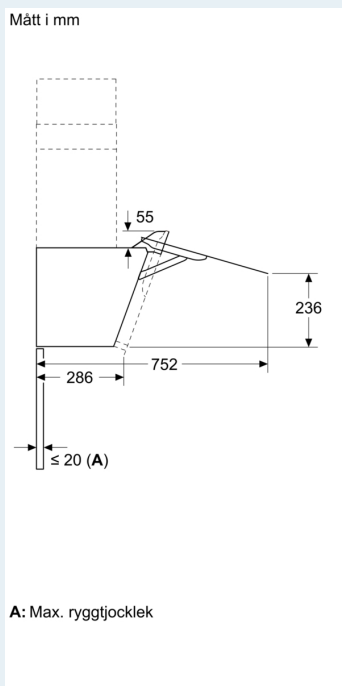

iQ300, Vägghängd köksfläkt, 60 cm, Klarglas med svart tryck, Svart LC67KFN60

Måttskisser