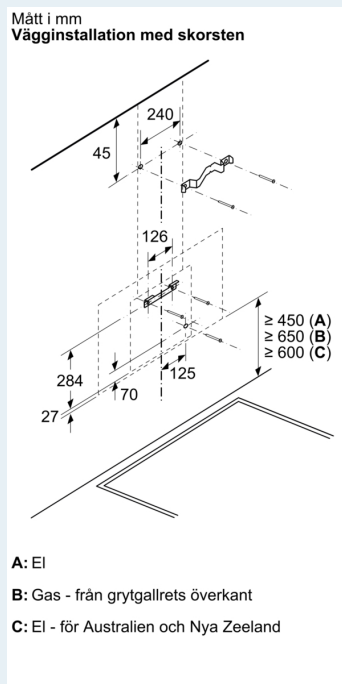

iQ300, Vägghängd köksfläkt, 60 cm, Klarglas med svart tryck, Svart LC67KFN60

Måttskisser