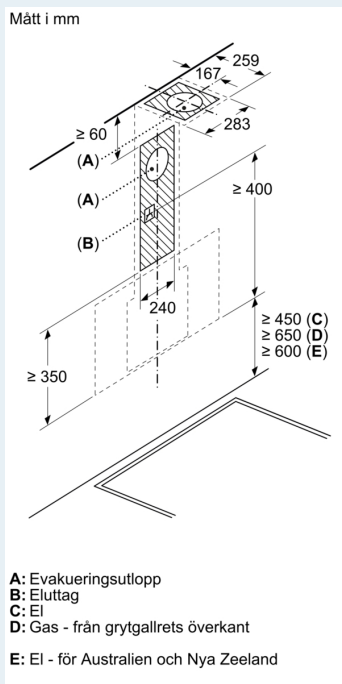

iQ300, Vägghängd köksfläkt, 60 cm, Klarglas med svart tryck, Svart LC67KFN60

Måttskisser