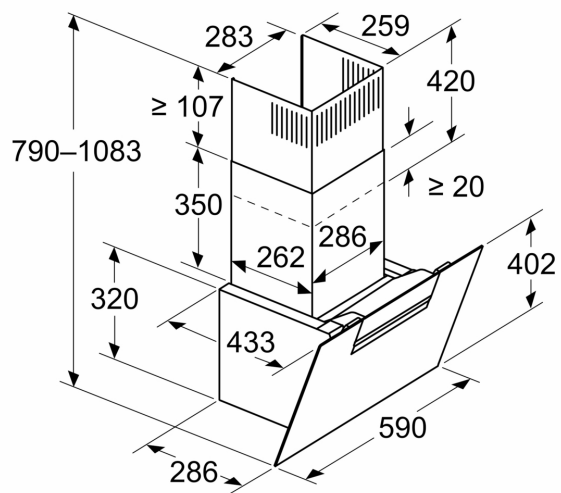

Måttskisser

Mått i mm
Enheten är i cirkulationsluftläge