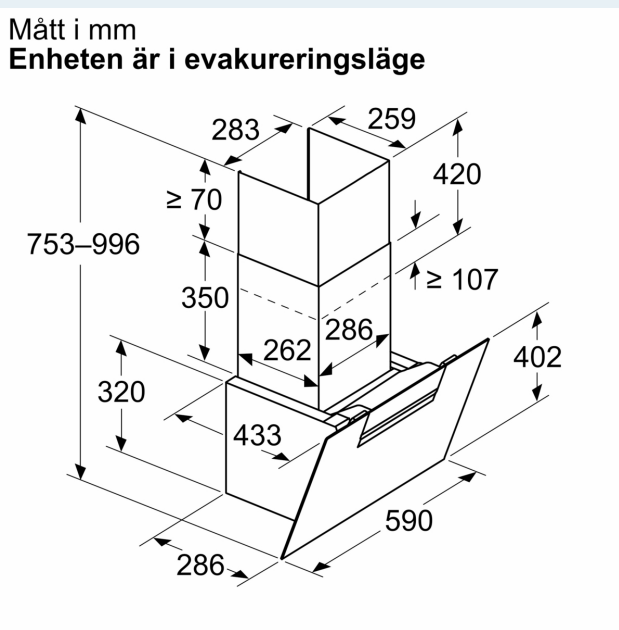

iQ300, Vägghängd köksfläkt, 60 cm, Klarglas med svart tryck, Svart LC67KFN60

Måttskisser