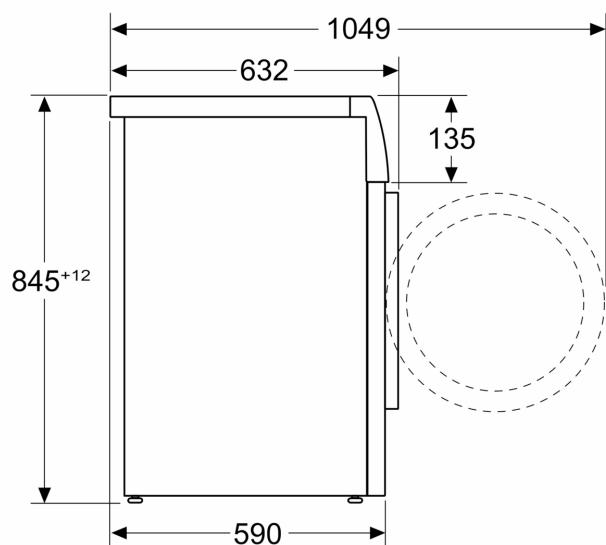

Teknisk information

- Kan skjutas under, minst 85 cm bänkhöjd
- Mått (H x B): 84.5 cm x 59.8 cm
- Djup: 59.0 cm
- Djup inklusive dörr: 63.2 cm
- Djup med öppen lucka: 104.9 cm

¹ Energiklass på en skala från A till G

**iQ300, Tvättmaskin, frontmatad,
9 kg, max. 1400 varv/min
WM14N29EDN**

Måttskisser

Mått i mm

Mått i mm