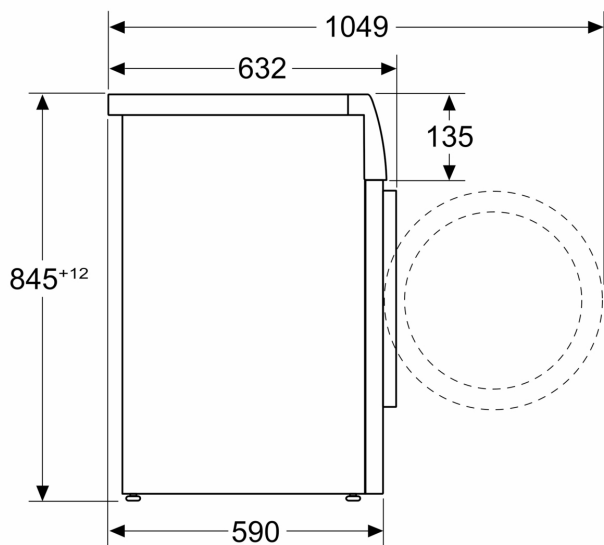

Teknisk information

- Kan skjutas under, minst 85 cm bänkhöjd
- Mått (H x B): 84.5 cm x 59.8 cm
- Djup: 59.0 cm
- Djup inklusive dörr: 63.2 cm
- Djup med öppen lucka: 104.9 cm

¹ Energiklass på en skala från A till G

iQ300, Tvättmaskin, frontmatad,
9 kg, max. 1400 varv/min
WM14N29EDN

Måttskisser

Mått i mm

Mått i mm