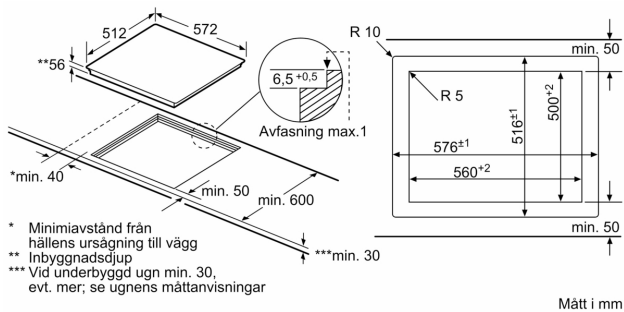

#### Installation

- Dimensioner (HxBxD mm): 56 x 572 x 512
- Nödvändig nischstorlek för installation (HxBxD mm): 56 x 576 x 516
- Minsta tjocklek på bänkskiva: 16 mm
- Anslutningseffekt: 7400 W
- PowerManagement funktion: begränsa den maximala effekten om det är nödvändigt (beror på säkringsskydd vid elektrisk installation).
- Strömkabel: 1.1 m, Kabel ingår
- Lämplig för installation i bänkskivor av sten, granit eller syntetiska material. Andra material kräver att du först kontrollerar lämpligheten hos producenten av bänkskivor.

**Serie 8, Induktionshäll, 60 cm,  
planmontering  
PXE601DC1E**

①  
Det måste finnas en ventilationsspringa

Mått i mm

Mått i mm

①  
Det måste finnas en ventilationsspringa

Mått i mm

①  
Det måste finnas  
en ventilationspringa.