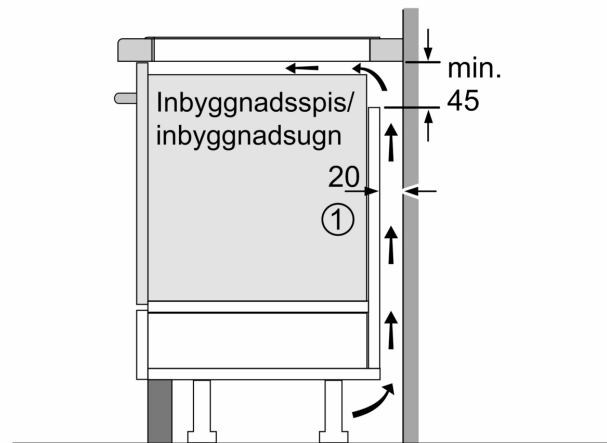

#### Installation

- Dimensioner (HxBxD mm): 56 x 572 x 512
- Nödvändig nischstorlek för installation (HxBxD mm): 56 x 576 x 516
- Minsta tjocklek på bänkskiva: 16 mm
- Anslutningseffekt: 7400 W
- PowerManagement funktion: begränsa den maximala effekten om det är nödvändigt (beror på säkringsskydd vid elektrisk installation).
- Strömkabel: 1.1 m, Kabel ingår
- Lämplig för installation i bänkskivor av sten, granit eller syntetiska material. Andra material kräver att du först kontrollerar lämpligheten hos producenten av bänkskivor.

**Serie 8, Induktionshäll, 60 cm,  
planmontering  
PXE601DC1E**

①  
Det måste finnas en ventilationsspringa

Mått i mm

Mått i mm

①  
Det måste finnas en ventilationsspringa

Mått i mm

①  
Det måste finnas  
en ventilationspringa.

Mått i mm