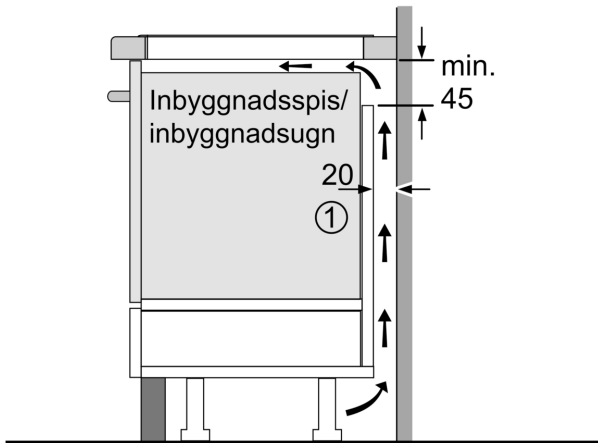

**Serie 8, Induktionshäll, 60 cm,
planmontering
PXE601DC1E**

①
Det måste finnas en ventilationsspringa

Mått i mm