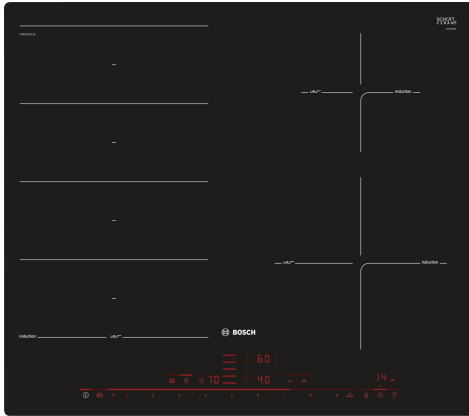

## Serie 8, Induktionshäll, 60 cm, planmontering PXE601DC1E