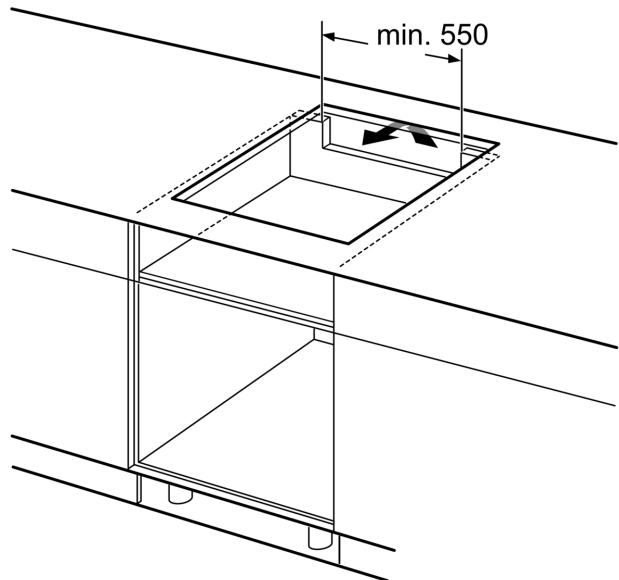

**Serie 8, Induktionshäll, 60 cm,
planmontering
PXE601DC1E**

①
Det måste finnas en ventilationsspringa

Mått i mm

Mått i mm

①
Det måste finnas en ventilationsspringa

Mått i mm