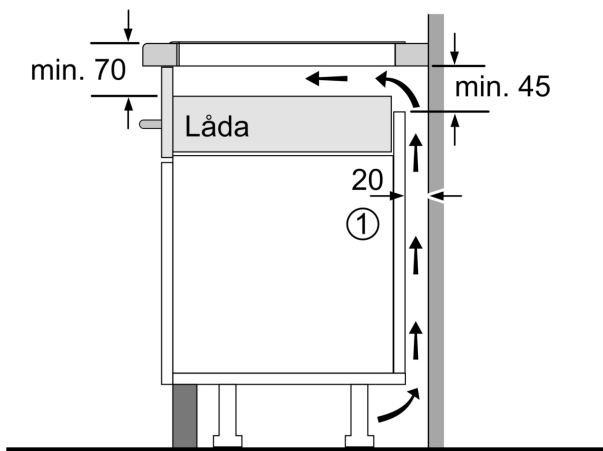

#### Installation

- Dimensioner (HxBxD mm): 56 x 572 x 512
- Nödvändig nischstorlek för installation (HxBxD mm): 56 x 576 x 516
- Minsta tjocklek på bänkskiva: 16 mm
- Anslutningseffekt: 7400 W
- PowerManagement funktion: begränsa den maximala effekten om det är nödvändigt (beror på säkringsskydd vid elektrisk installation).
- Strömkabel: 1.1 m, Kabel ingår
- Lämplig för installation i bänkskivor av sten, granit eller syntetiska material. Andra material kräver att du först kontrollerar lämpligheten hos producenten av bänkskivor.

**Serie 8, Induktionshäll, 60 cm,  
planmontering  
PXE601DC1E**

①  
Det måste finnas en ventilationsspringa

Mått i mm

Mått i mm

①  
Det måste finnas en ventilationsspringa

Mått i mm

①  
Det måste finnas  
en ventilationspringa.

Mått i mm