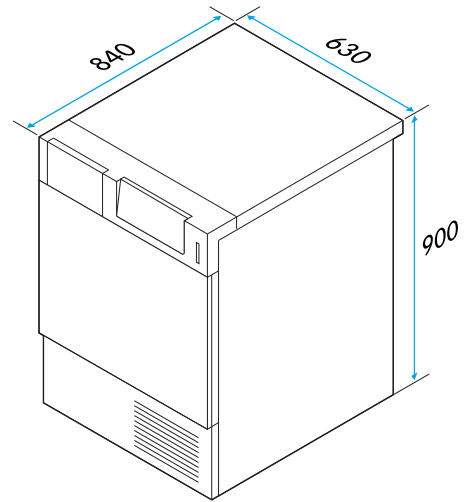

Produktgenskaper

Färg	Matt grå
Matning	Frontmatad
Installation	Fristående
Torkkapacitet	8 kg
Display	Ja
Ventilerad	Ja
Fuktighetssensor	Ja
Reverserande trumma	Ja
Fördröjd start	Ja
Barnlås	Ja

Tekniska specifikationer

Nettovikt	73 kg
Volym, trumma	150 l
Höjd	900 mm
Bredd	630 mm
Djup	840 mm
Djup med luckan öppen	1460 mm
Dörrgångjärn	Höger
Strömförsörjning	400 V, 2 LNPE, 50 Hz
Sladdlängd	1,5 m
Ethernet, nätverkskort	Ja, (ingår inte)
Märkström	10 A
Märkeffekt	5,9 kW
Energiförbrukning vid standardprogram för bomull, full maskin	4,1 kWh
Modellbeteckning	PTT5800-FL

Läs mer om produktens energieffektivitet på <https://eprel.ec.europa.eu/>. Använd modellbeteckningen för att hitta information.

Mått

(mm)

Informationen kan komma att ändras. Oavsiktliga fel i informationen kan förekomma.