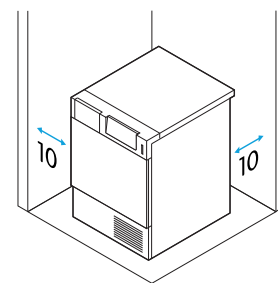

Produktgenskaper

Färg	Matt grå
Matning	Frontmatad
Installation	Fristående
Torkkapacitet	8 kg
Display	Ja
Ventilerad	Ja
Fuktighetssensor	Ja
Reverserande trumma	Ja
Fördröjd start	Ja
Barnlås	Ja

Tekniska specifikationer

Nettovikt	73 kg
Volym, trumma	150 l
Höjd	900 mm
Bredd	630 mm
Djup	840 mm
Djup med luckan öppen	1460 mm
Dörrgångjärn	Höger
Strömförsörjning	400 V, 2 LNPE, 50 Hz
Sladdlängd	1,5 m
Ethernet, nätverkskort	Ja, (ingår inte)
Märkström	10 A
Märkeffekt	5,9 kW
Energiförbrukning vid standardprogram för bomull, full maskin	4,1 kWh
Modellbeteckning	PTT5800-FL

Läs mer om produktens energieffektivitet på <https://eprel.ec.europa.eu/>. Använd modellbeteckningen för att hitta information.

Mått

(mm)

Informationen kan komma att ändras. Oavsiktliga fel i informationen kan förekomma.