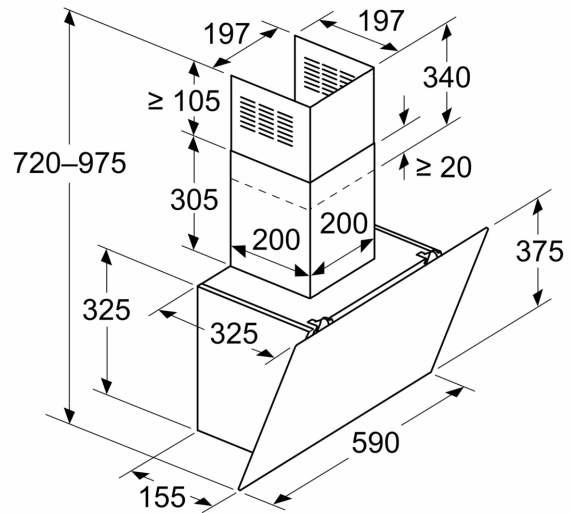

Teknisk information and hållbarhet:

- Anslutningseffekt: 223 W
- Spänning: 220 - 240 V

Planerings- och installationsinformation:

- Dimensioner frånluft (HxBxD): 690-900 x 590 x 325 mm

**Serie 2, Vägghängd köksfläkt, 60 cm,
Klarglas med svart tryck, Svart
DWK65DK60**

Mått i mm
Enheten är i evakueringsläge

Mått i mm
Enheten är i cirkulationsluftläge

Mått i mm

- A: Evakueringsutlopp
- B: Eluttag
- C: EI
- D: Gas - från grytgallrets överkant
- E: EI - för Australien och Nya Zeeland

Mått i mm

Vägginstallation med skorsten

- A: EI
- B: Gas - från grytgallrets överkant
- C: EI - för Australien och Nya Zeeland

Mått i mm

A: Max. ryggtjocklek