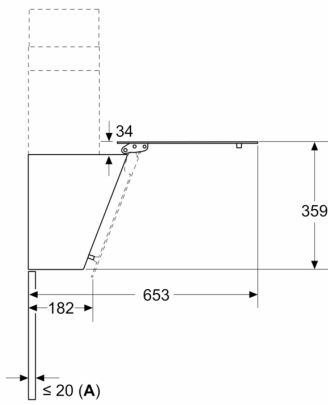

Teknisk information and hållbarhet:

- Anslutningseffekt: 223 W
- Spänning: 220 - 240 V

Planerings- och installationsinformation:

- Dimensioner frånluft (HxBxD): 690-900 x 590 x 325 mm

**Serie 2, Vägghängd köksfläkt, 60 cm,
Klarglas med svart tryck, Svart
DWK65DK60**

Mått i mm
Enheten är i evakueringsläge

Mått i mm
Enheten är i cirkulationsluftläge

Mått i mm

- A: Evakueringsutlopp
- B: Eluttag
- C: EI
- D: Gas - från grytgallrets överkant
- E: EI - för Australien och Nya Zeeland

Mått i mm

Vägginstallation med skorsten

- A: EI
- B: Gas - från grytgallrets överkant
- C: EI - för Australien och Nya Zeeland

Mått i mm

A: Max. ryggtjocklek