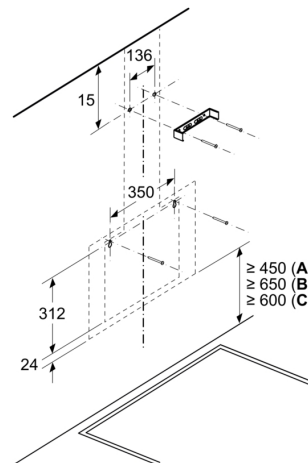

Teknisk information and hållbarhet:

- Anslutningseffekt: 223 W
- Spänning: 220 - 240 V

Planerings- och installationsinformation:

- Dimensioner frånluft (HxBxD): 690-900 x 590 x 325 mm

**Serie 2, Vägghängd köksfläkt, 60 cm,
Klarglas med svart tryck, Svart
DWK65DK60**

Mått i mm
Enheten är i evakueringsläge

Mått i mm
Enheten är i cirkulationsluftläge

Mått i mm

- A: Evakueringsutlopp
- B: Eluttag
- C: EI
- D: Gas - från grytgallrets överkant
- E: EI - för Australien och Nya Zeeland

Mått i mm

Vägginstallation med skorsten

- A: EI
- B: Gas - från grytgallrets överkant
- C: EI - för Australien och Nya Zeeland

Mått i mm

A: Max. ryggtjocklek