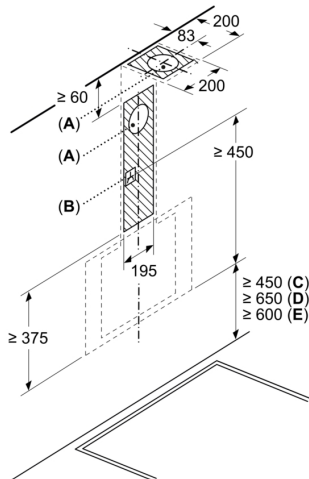

Teknisk information and hållbarhet:

- Anslutningseffekt: 223 W
- Spänning: 220 - 240 V

Planerings- och installationsinformation:

- Dimensioner frånluft (HxBxD): 690-900 x 590 x 325 mm

**Serie 2, Vägghängd köksfläkt, 60 cm,
Klarglas med svart tryck, Svart
DWK65DK60**

Mått i mm
Enheten är i evakueringsläge

Mått i mm
Enheten är i cirkulationsluftläge

Mått i mm

- A: Evakueringsutlopp
- B: Eluttag
- C: EI
- D: Gas - från grytgallrets överkant
- E: EI - för Australien och Nya Zeeland

Mått i mm

Vägginstallation med skorsten

- A: EI
- B: Gas - från grytgallrets överkant
- C: EI - för Australien och Nya Zeeland

Mått i mm

A: Max. ryggtjocklek