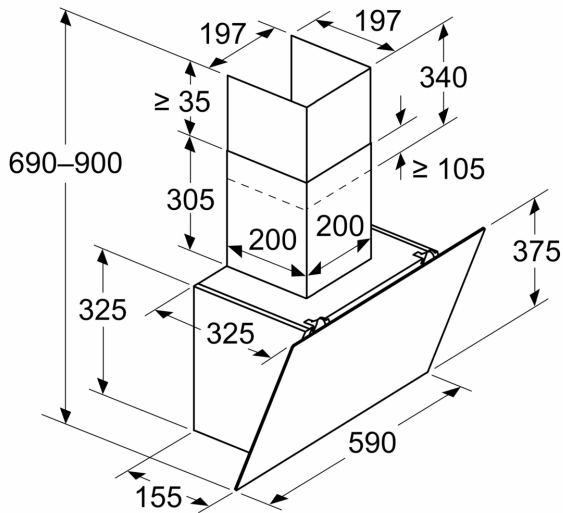

Teknisk information and hållbarhet:

- Anslutningseffekt: 223 W
- Spänning: 220 - 240 V

Planerings- och installationsinformation:

- Dimensioner frånluft (HxBxD): 690-900 x 590 x 325 mm

**Serie 2, Vägghängd köksfläkt, 60 cm,
Klarglas med svart tryck, Svart
DWK65DK60**

Mått i mm
Enheten är i evakueringsläge

Mått i mm
Enheten är i cirkulationsluftläge

Mått i mm

- A: Evakueringsutlopp
- B: Eluttag
- C: EI
- D: Gas - från grytgallrets överkant
- E: EI - för Australien och Nya Zeeland