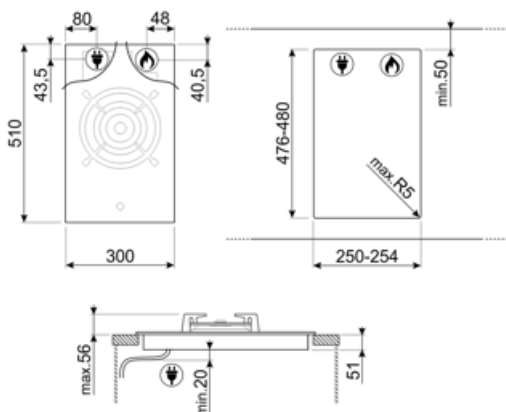

UR

Midten - Gass - URP - 6.00 kW

Gassikkerhetsventiler Ja

Automatisk tenning Ja

Elektrisk tilkobling

Elektrisk tilkoblingseffekt (W) 1 W
Spenning (V) 220-240 V
Type ledning Enfase

Frekvens (Hz) 50/60 Hz
Lengde på strømledning (cm) 120 cm
Kontakt No

Gasstilkobling

Gasstype Naturgass G20
Gasstilkobling Sylindrisk
Andre medfølgende dyser Flytende gass G30 GPL, Bygass G110

Andre gasstilkoblinger følger Konisk
Måling av gassforbindelse (W) 6000 W