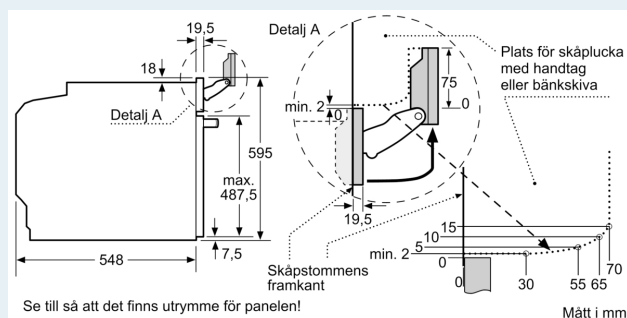

#### Mått:

- Mått (HxBxD): 595 mm x 594 mm x 548 mm
- Nisch mått (HxBxD): 585 mm - 595 mm x 560 mm -568 mm x 550 mm
- För mått se måttskiss

## iQ700, Inbyggnadsugn med fullSteam, 60 x 60 cm, Svart HS736GDB1

### Måttskisser

Inbyggnad av två enheter på varandra

Luftutbyte

A: Luftintag  $\geq 200 \text{ cm}^2$

Mått i mm

Inbyggnad av enhet under häll kräver följande bänkskivstjocklek (ev. inkl. stomme).

Hälltyp	min. bänkskivstjocklek	
	ovanpåliggande	plano
Induktionshäll	37 mm	38 mm
Heltäckande induktionshäll	47 mm	48 mm
Gashäll	30 mm	38 mm
Elhäll	27 mm	30 mm