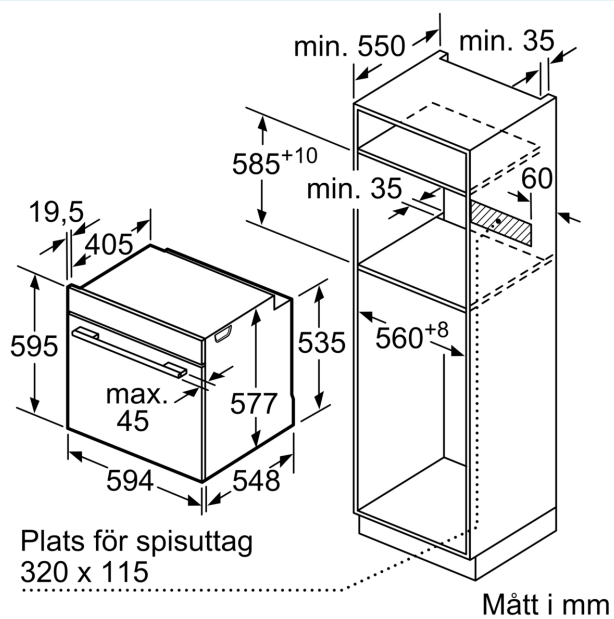

#### Mått:

- Mått (HxBxD): 595 mm x 594 mm x 548 mm
- Nisch mått (HxBxD): 585 mm - 595 mm x 560 mm -568 mm x 550 mm
- För mått se måttskiss

### Måttskisser

Inbyggnad av två enheter på varandra

Luftutbyte

A: Luftintag  $\geq 200 \text{ cm}^2$

Mått i mm

Inbyggnad av enhet under häll kräver följande bänkskivstjocklek (ev. inkl. stomme).

Hälltyp	min. bänkskivstjocklek	
	ovanpåliggande	plano
Induktionshäll	37 mm	38 mm
Heltäckande induktionshäll	47 mm	48 mm
Gashäll	30 mm	38 mm
Elhäll	27 mm	30 mm

## Måttskisser