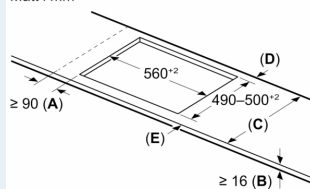

iQ500, Induktionshäll, 70 cm, ramlösDesign ED751HSC1E

Måttskisser

Mått i mm

A: Minimiavstånd från hållurtag till vägg

B: Det måste finnas 30 mm fritt utrymme mellan bänkskivita och ugnfrontens överkant

Se ugnens utrymneskrav

Bänkskivan som hällen ska installeras i måste klara belastningar på ca 60 kg; använd lämplig underkonstruktion, om det behövs

C	D	E
585-600	50	≥ 35
> 600	≥ 50	≥ 50

Mått i mm