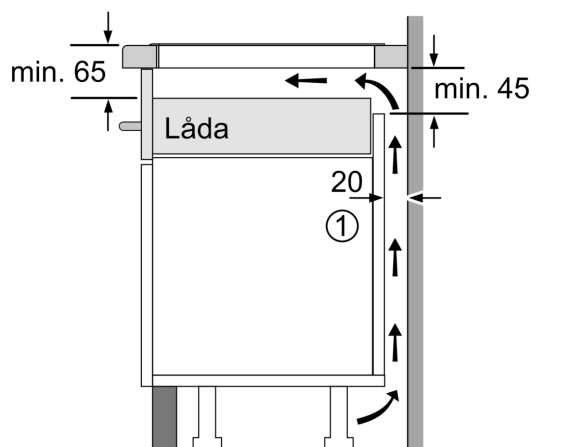

Installation

- Dimensioner (HxBxD mm): 51 x 710 x 522
- Nischstorlek som krävs för installation (HxBxD mm) : 51 x 560 x (490 - 500)
- Minsta tjocklek på bänkskiva: 16 mm
- Anslutningseffekt: 6900 W
- powerManagement funktion: begränsa den maximala effekten om det är nödvändigt (beror på säkringsskydd vid elektrisk installation).

iQ500, Induktionshäll, 70 cm, ramlösDesign ED751HSC1E

Måttskisser

Mått i mm

A: Minimiavstånd från hållurtag till vägg

B: Det måste finnas 30 mm fritt utrymme mellan bänkskivita och ugnfrontens överkant

Se ugnens utrymneskrav

Bänkskivan som hällen ska installeras i måste klara belastningar på ca 60 kg; använd lämplig underkonstruktion, om det behövs

C	D	E
585-600	50	≥ 35
> 600	≥ 50	≥ 50

Mått i mm

A: Nischdjup

Mått i mm

① Det måste finnas en ventilationspringa.

Mått i mm

Måttskisser

①
Det måste finnas en ventilationsspringa

Mått i mm

Mått i mm