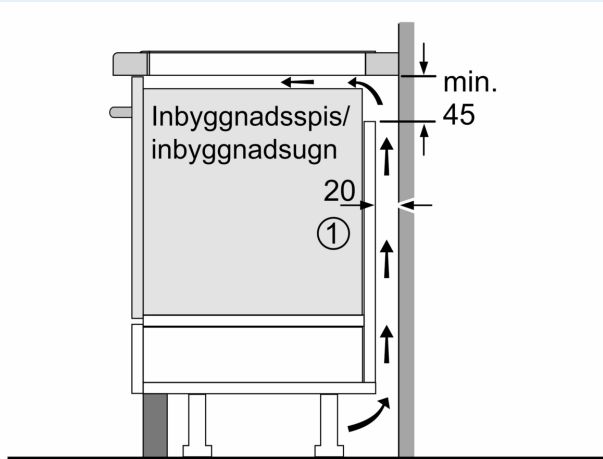

Installation

- Dimensioner (HxBxD mm): 51 x 710 x 522
- Nischstorlek som krävs för installation (HxBxD mm) : 51 x 560 x (490 - 500)
- Minsta tjocklek på bänkskiva: 16 mm
- Anslutningseffekt: 6900 W
- powerManagement funktion: begränsa den maximala effekten om det är nödvändigt (beror på säkringsskydd vid elektrisk installation).

iQ500, Induktionshäll, 70 cm, ramlösDesign ED751HSC1E

Måttskisser

Mått i mm

A: Minimiavstånd från hållurtag till vägg

B: Det måste finnas 30 mm fritt utrymme mellan bänkskivita och ugnfrontens överkant

Se ugnens utrymneskrav

Bänkskivan som hällen ska installeras i måste klara belastningar på ca 60 kg; använd lämplig underkonstruktion, om det behövs

C	D	E
585-600	50	≥ 35
> 600	≥ 50	≥ 50

Mått i mm

A: Nischdjup

Mått i mm

① Det måste finnas en ventilationspringa.

Mått i mm

Måttskisser

①
Det måste finnas en ventilationsspringa

Mått i mm

Mått i mm