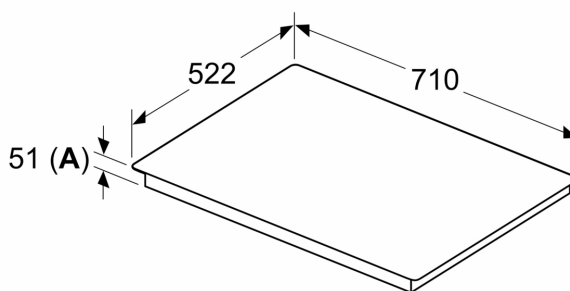

A: Nischdjup