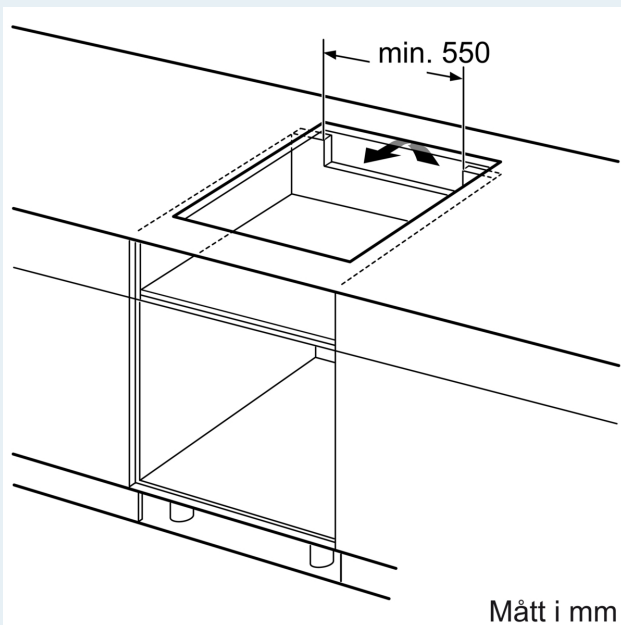

iQ500, Induktionshäll, 70 cm, ramlösDesign ED751HSC1E

Måttskisser

Mått i mm

A: Minimiavstånd från hållurtag till vägg

B: Det måste finnas 30 mm fritt utrymme mellan bänkskivita och ugnfrontens överkant

Se ugnens utrymneskrav

Bänkskivan som hällen ska installeras i måste klara belastningar på ca 60 kg; använd lämplig underkonstruktion, om det behövs

C	D	E
585-600	50	≥ 35
> 600	≥ 50	≥ 50

Mått i mm

A: Nischdjup

Mått i mm

① Det måste finnas en ventilationspringa.

Mått i mm