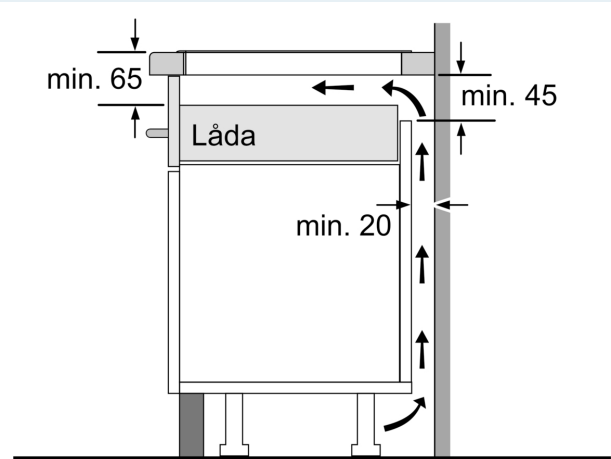

Installation

- Dimensioner (HxBxD mm): 51 x 710 x 522
- Nischstorlek som krävs för installation (HxBxD mm) : 51 x 560 x (490 - 500)
- Minsta tjocklek på bänkskiva: 16 mm
- Anslutningseffekt: 6900 W
- powerManagement funktion: begränsa den maximala effekten om det är nödvändigt (beror på säkringsskydd vid elektrisk installation).

iQ500, Induktionshäll, 70 cm, ramlösDesign ED751HSC1E

Måttskisser

Mått i mm

A: Minimiavstånd från hållurtag till vägg

B: Det måste finnas 30 mm fritt utrymme mellan bänkskivita och ugnfrontens överkant

Se ugnens utrymneskrav

Bänkskivan som hällen ska installeras i måste klara belastningar på ca 60 kg; använd lämplig underkonstruktion, om det behövs

C	D	E
585-600	50	≥ 35
> 600	≥ 50	≥ 50

Mått i mm

A: Nischdjup

Mått i mm

① Det måste finnas en ventilationspringa.

Mått i mm

Måttskisser

①
Det måste finnas en ventilationsspringa

Mått i mm

Mått i mm