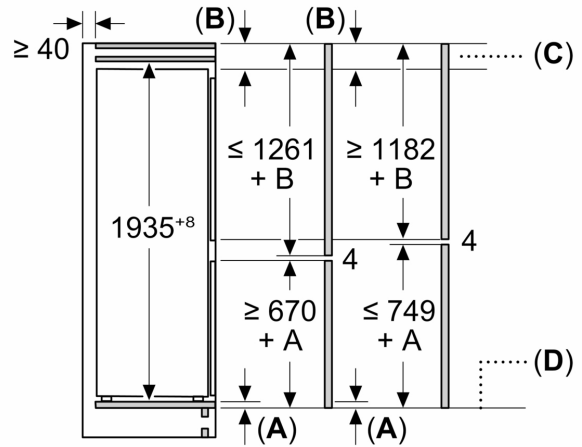

Frysdel

- Nettovolym frys: 98 l
- Fryskapacitet (24h): 9.5 kg
- Förvaringstid vid strömavbrott: 12 t
- 3 transparenta frysbackar

Mått

- Mått: H 194 x B 69 x D 55 cm
- Nischmått (H x B x T): 194.0 cm x 71.0 cm x 56.0 cm

Teknisk information

- Dörrhängning höger, omhängbar
- Längd på elsladd: 230 cm
- Klimatklass: SN-ST
- Spänning: 220 - 240 V

Medföljande tillbehör

- 1 x Istärningsfack

iQ300, Integrerad kyl/frys, 193.5 x 69.1 cm, Glidskenor
KB96NVSE0

Måttskisser

Mått i mm

C: Frontpanel överhäng

D: Frontpanelens underkant

Mått i mm

Mått i mm