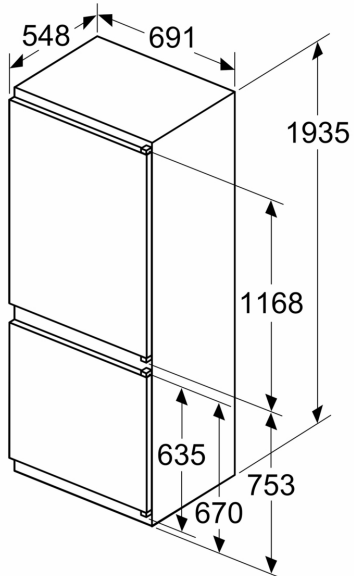

Frysdel

- Nettovolym frys: 98 l
- Fryskapacitet (24h): 9.5 kg
- Förvaringstid vid strömavbrott: 12 t
- 3 transparenta frysbackar

Mått

- Mått: H 194 x B 69 x D 55 cm
- Nischmått (H x B x T): 194.0 cm x 71.0 cm x 56.0 cm

Måttskisser

Mått i mm

C: Frontpanel överhäng

D: Frontpanelens underkant

Mått i mm

Mått i mm