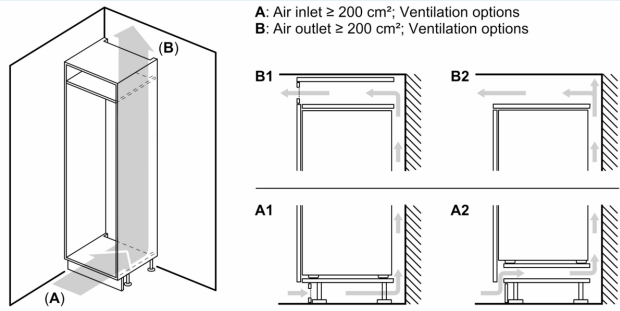

iQ300, Integrerad kyl/frys, 193.5 x 69.1 cm, Glidskenor
KB96NVSE0

Måttskisser