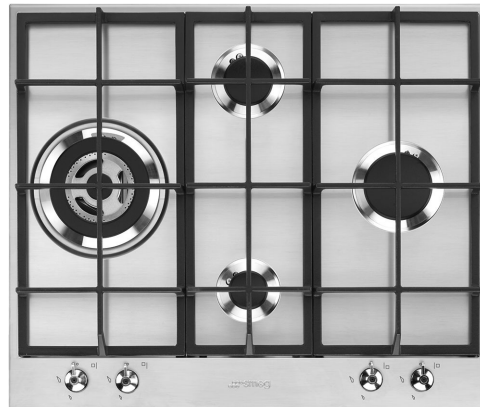

# PX364LSA

Produktgrupp  
Inbyggnad  
Storlek  
Strömtillförsel  
Typ  
EAN-kod

Häll  
Ovanpåliggande  
60 cm  
Gas  
Gashäll  
8017709261245

## Estetisk linje

Estetik  
Färg  
Finish  
Material  
Typ av stål  
Serie  
Pannställ  
Typ av brännare  
Material brännare  
Typ av kontroller  
Vredens placering  
Antal kontroller  
Färg på kontroller  
Färg på markeringar