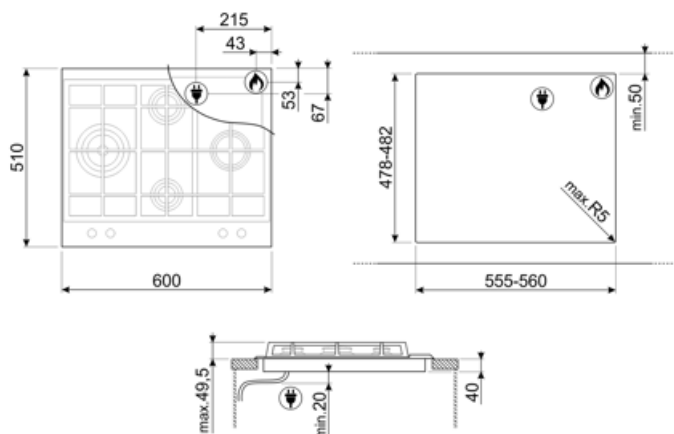

Teknisk specifikation

UR

Vänster - Gas - URP - 3.50 kW

Mitten bak - Gas - SRD - 1.80 kW

Mitten fram - Gas - AUX - 1.10 kW

Höger - Gas - RP - 2.60 kW

Säkerhetsventiler Ja

Automatisk tändning Ja

Elektrisk anslutning

Anslutningseffekt 1 W

Spänning (V) 220-240 V

Typ av sladd Enfas

Frekvens 50/60 Hz

Längd matningskabel 120 cm

Kontakt No

Gasanslutning

Typ av gas G30 Gasol

Gasanslutning Cylindrisk

Andra medföljande
dysor

Anslutningseffekt

G110 Stadsgas, G20

Naturgas

9000 W