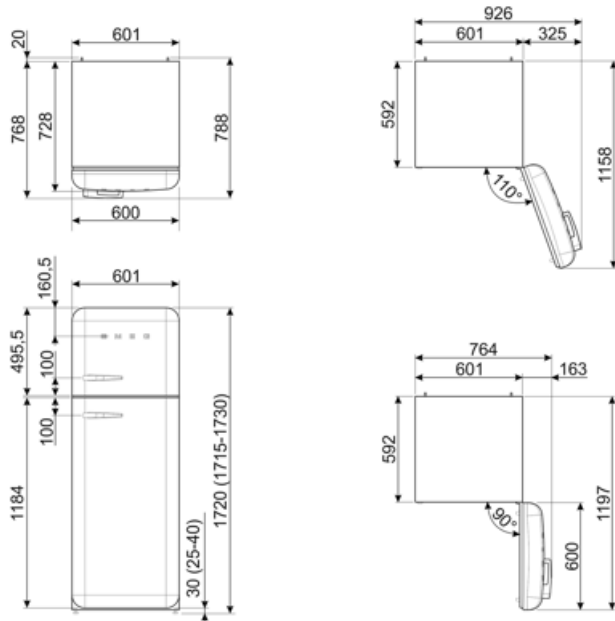

Elektrisk anslutning

Typ av kontakt	(F;E) Eurokontakt	Volt (V)	220-240 V
Anslutningseffekt	100 W	Frekvens	50/60 Hz
Ström	0.8 A	Sladdens längd	180 cm