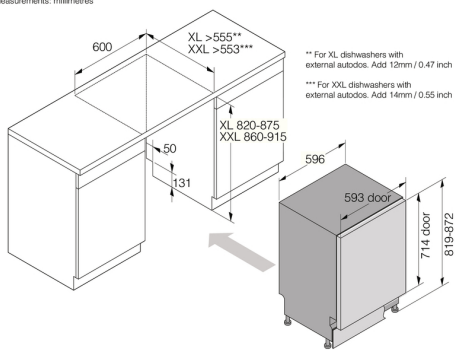

- Auto Dose: Nej

EAN

- EAN-kod: 3838782947322

Measurements: millimetres

TMD DW60 C SI XL