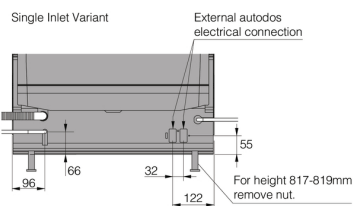

- Auto Dose: Nej

EAN

- EAN-kod: 3838782947322

Measurements: millimetres

TMD DW60 C SI XL