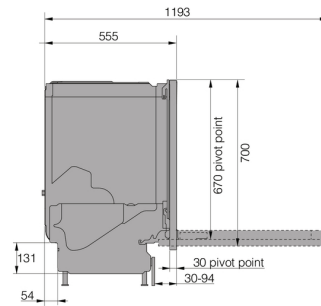

- Auto Dose: Nej

EAN

- EAN-kod: 3838782947322

Measurements: millimetres

TMD DW60 C SI XL