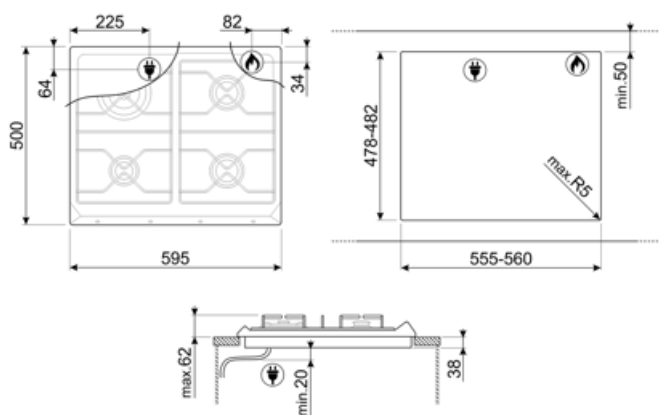

UR

Vänster fram - Gas - AUX - 1.10 kW

Vänster bak - Gas - URP - 3.30 kW

Höger bak - Gas - SRD - 1.70 kW

Höger fram - Gas - SRD - 1.70 kW

Säkerhetsventiler Ja

Automatisk tändning Ja

Elektrisk anslutning

Anslutningseffekt 1 W
Spänning (V) 220-240 V
Frekvens 50/60 Hz

Längd matningskabel 120 cm
Kontakt No

Gasanslutning

Typ av gas G20 Naturgas
Gasanslutning Cylindrisk
Andra medföljande dysor G30 Gasol

Övriga inkluderade gasanslutningar Konisk
Anslutningseffekt 7800 W