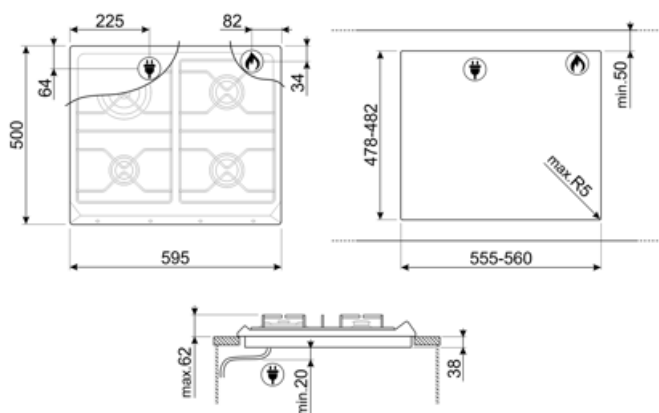

Venstre foran - Gass - AUX - 1.10 kW

Venstre bak - Gass - URP - 3.30 kW

Høyre bak - Gass - SRD - 1.70 kW

Høyre foran - Gass - SRD - 1.70 kW

Gassikkerhetsventiler Ja Automatisk tenning Ja

Elektrisk tilkobling

Elektrisk tilkoblingseffekt (W)	1 W	Lengde på strømledning (cm)	120 cm
Spenning (V)	220-240 V	Kontakt	No
Frekvens (Hz)	50/60 Hz		

Gasstilkobling

Gasstype	Naturgass G20	Andre gasstilkoblinger følger	Konisk
Gasstilkobling	Sylindrisk	Måling av gassforbindelse (W)	7800 W
Andre medfølgende dyser	Flytende gass G30 GPL