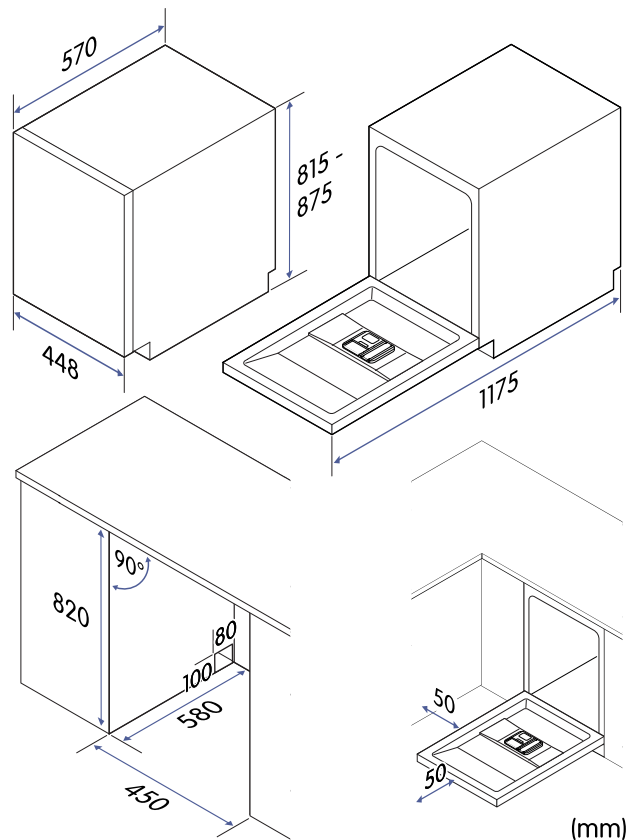

Produktegenskaper

Farge	Hvit
Installering	Innebygd under benk
Antall plassinnstillinger	10
Antall programmer	7
Antall temperaturinnstillinger	5
LED-display	Ja
Utsatt start	Ja
Visning av gjenværende tid	Ja
Auto-program	Ja
Hurtigoppvask	Ja
Indikator for påfylling av salt/skyllemiddel	Ja
Justerbar øvre kurv	Ja
Bestikkurv	Ja
Beskyttelse mot overløp	Ja
Justerbar høyde foran og bak	Ja

Tekniske spesifikasjoner

Nettvekt	36,5 kg
Produktets høyde	815-875 mm
Produktets bredde	448 mm
Produktets dybde	570 mm
Dybde med åpen dør 90 grader.	1175 mm
Innbyggingsmål, min. høyde	820 mm
Innbyggingsmål, min. bredde	450 mm
Innbyggingsmål, min. dybde	580 mm
Lengde på vanninntaksslange	1,8 m
Lengde på vannutløpsslange	1,9 m
Strømtilførsel	220-240 V, 50 Hz
Ledningens lengde	1,5 m
Nominell strøm	8 A
Nominell effekt	1760-2100 W
Standard vanntrykk	0,04 MPa ~ 1 MPa
Støynivå	42 dB
Støyklasse	B
Vannforbruk	8,5 l/syklus
Strømforbruk	0,593 kWh/sykl us
Strømforbruk, 100 sykluser	59 kWh

Energieffektivitetsklasse

C

Modellidentifikasjon

CDM2455V

Du finner mer informasjon om produktets energieffektivitet på <https://eprel.ec.europa.eu/>. Bruk modellidentifikasjonen til å finne informasjon.

Mål