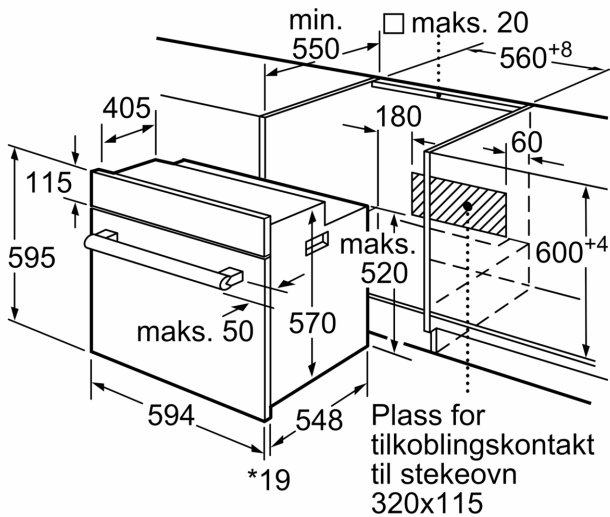

- 1 x Langpanne, 1 x Kombirist, 2 x Bakebrett, emalje

Miljø og Sikkerhet

- Øvrige sikkerhetsfunksjoner: Barnesikring hindrer utilsiktet betjening, mekanisk dørlås

Tekniske info

- Lengde kabel: 120 cm
- Energiklasse (ihht EU Nr. 65/2014): A
- Energiforbruk i standard drift: 0.98 kWh
- Energiforbruk i varmluftsdrift: 0.79 kWh
- Antall ovnsrom: 1 Varmekilde: elektrisk Volum ovnsrom: 66 l

Dimensjoner

- Mål (HxBxD): 595 mm x 594 mm x 548 mm

**Serie 2, Innbyggingsovn, 60 x 60 cm,
Rustrfritt stål
HBF113BR1S**

* 20 mm for metallfronter

Mål i mm

* 20 mm for metallfronter

Mål i mm

* Gjelder metallfronter 20 mm

Mål i mm