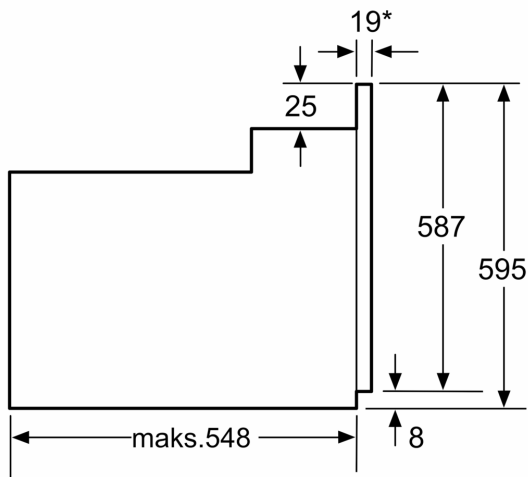

Dimensjoner

- Mål (HxBxD): 595 mm x 594 mm x 548 mm

**Serie 2, Innbyggingsovn, 60 x 60 cm,
Rustrfritt stål
HBF113BR1S**

* 20 mm for metallfronter

Mål i mm

* 20 mm for metallfronter

Mål i mm

* Gjelder metallfronter 20 mm

Mål i mm