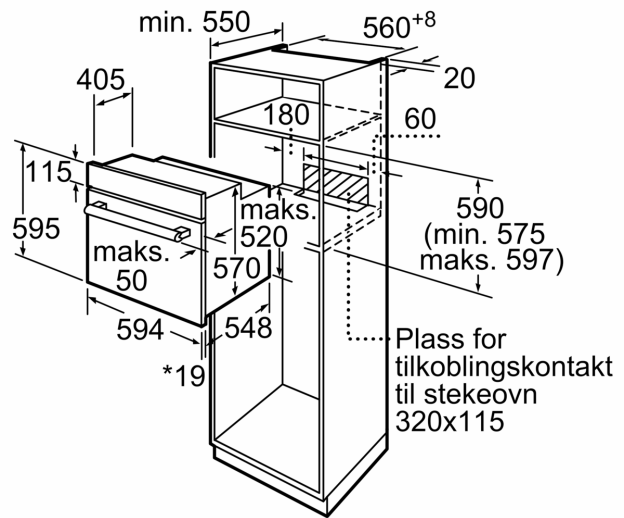

- 1 x Langpanne, 1 x Kombirist, 2 x Bakebrett, emalje

Miljø og Sikkerhet

- Øvrige sikkerhetsfunksjoner: Barnesikring hindrer utilsiktet betjening, mekanisk dørlås

Tekniske info

- Lengde kabel: 120 cm
- Energiklasse (ihht EU Nr. 65/2014): A
- Energiforbruk i standard drift: 0.98 kWh
- Energiforbruk i varmluftsdrift: 0.79 kWh
- Antall ovnsrom: 1 Varmekilde: elektrisk Volum ovnsrom: 66 l

Dimensjoner

- Mål (HxBxD): 595 mm x 594 mm x 548 mm

**Serie 2, Innbyggingsovn, 60 x 60 cm,
Rustrfritt stål
HBF113BR1S**

* 20 mm for metallfronter

Mål i mm

* 20 mm for metallfronter

Mål i mm

* Gjelder metallfronter 20 mm

Mål i mm