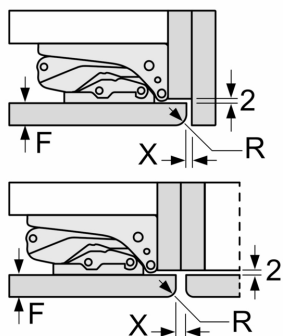

B: Odämpat gångjärn, frontpanel i kg
C: Dämpat gångjärn, frontpanel i kg
D: Möjlig extravikt i kg med förstärkningssats

A	B	C	D
1500-1750	22	22	
720-1400	19	19	B+5 / C+5
A1	15	19	
A2	15	19	

Mått i mm

Måttskisser

Mått i mm
 Rekommenderat spaltmått för plattgångjärn

F	R	X
16-19	0-3	2,5
20	0-1	3
	2-3	2,5
21	0-1	3
	2-3	2,5
22	0	4
	1	3,5
	2-3	3

Följ tabellens rekommenderade spaltmått så att enhetens lucka inte slår i och skadar köksstommen.