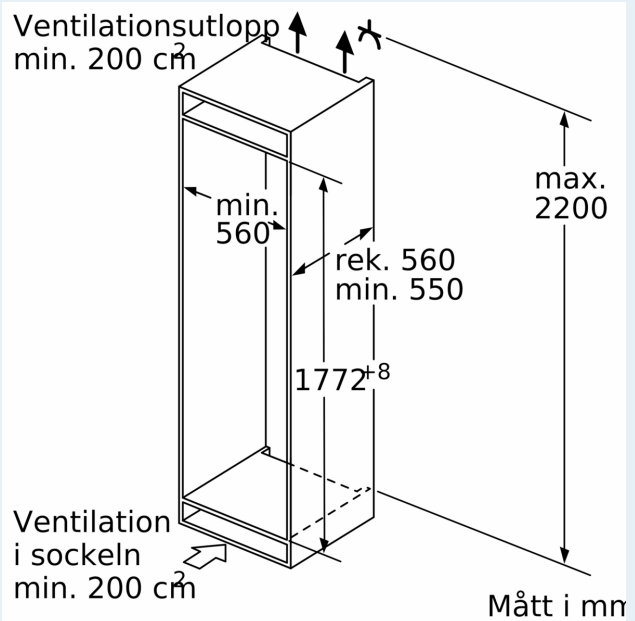

**iQ500, Integrerad kyl/frys, 177.2 x 55.8 cm, Platta gångjärn med softClose
KI86NEDD0**

Måttskisser

Maxvikt för enhetens frontpaneler

Monterade frontpaneler på enheten som överskrider tillåten vikt kan ge skador och påverka gångjärnsfunktionen

Δ Vikt
A: Enhetens luckhöjd inkl. gångjärn i mm

B: Odämpat gångjärn, frontpanel i kg
C: Dämpat gångjärn, frontpanel i kg
D: Möjlig extravikt i kg med förstärkningssats

A	B	C	D
1500-1750	22	22	
720-1400	19	19	B+5 / C+5
A1	15	19	
A2	15	19	

Mått i mm