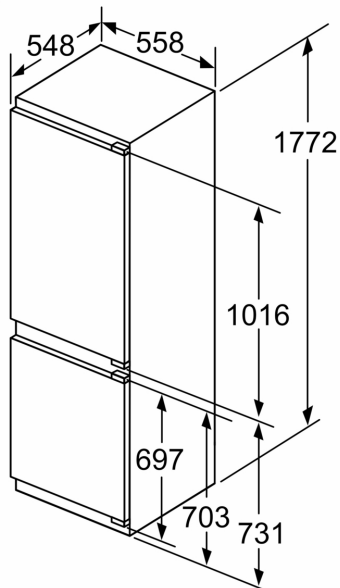

**iQ500, Integrerad kyl/frys, 177.2 x 55.8 cm, Platta gångjärn med softClose
KI86NEDD0**

Måttskisser

Maxvikt för enhetens frontpaneler

Monterade frontpaneler på enheten som överskrider tillåten vikt kan ge skador och påverka gångjärnsfunktionen

Δ Vikt
A: Enhetens luckhöjd inkl. gångjärn i mm

B: Odämpat gångjärn, frontpanel i kg
C: Dämpat gångjärn, frontpanel i kg
D: Möjlig extravikt i kg med förstärkningssats

A	B	C	D
1500-1750	22	22	
720-1400	19	19	B+5 / C+5
A1	15	19	
A2	15	19	

Mått i mm