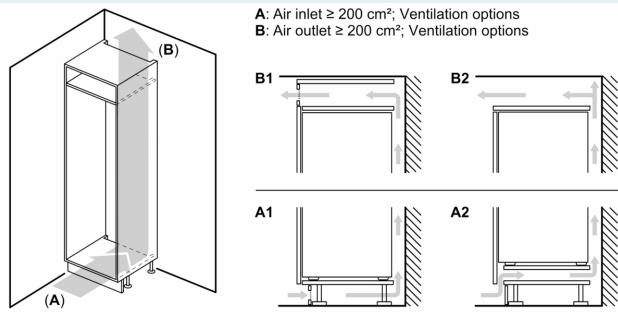

**iQ500, Integrerad kyl/frys, 177.2 x 55.8 cm, Platta gångjärn med softClose
KI86NEDD0**

Måttskisser