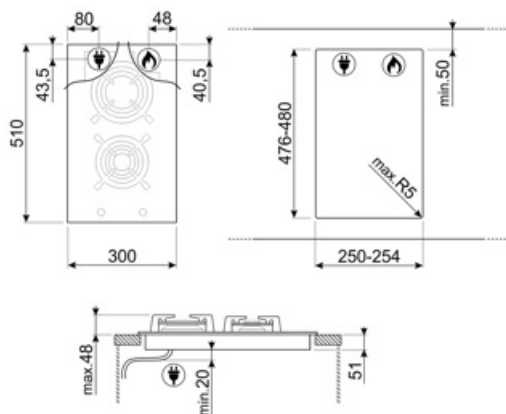

Midten foran - Gass - SRD - 1.80 kW

Midten bak - Gass - RP - 3.00 kW

Gassikkerhetsventiler Ja

Automatisk tenning Ja

Elektrisk tilkobling

Elektrisk tilkoblingseffekt (W)	1 W	Frekvens (Hz)	50/60 Hz
Spenning (V)	220-240 V	Lengde på strømledning (cm)	120 cm
Type ledning	Enfase	Kontakt	No

Gasstilkobling

Gasstype	Naturgass G20	Andre gasstilkoblinger følger	Konisk
Gasstilkobling	Sylindrisk	Måling av gassforbindelse (W)	4800 W
Andre medfølgende dyser	Flytende gass G30 GPL, Bygass G110