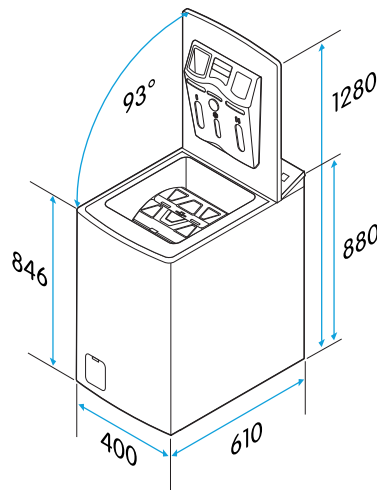

Produktegenskaper

Färg	Vit
Installation	Fristående
Matning	Toppmatad
Tvättkapacitet	6 kg
Max. centrifugeringsvarvtal	1200 varv/min
Display	Nej
Automatisk tvättmedelsdosering	Nej
Fördröjd start	Ja
Viktsensor	Nej
Löddersensor	Nej
Ångfunktion	Ja
Översvämningsskydd	Ja
Barnlås	Ja

Tekniska specifikationer

Nettovikt	56 kg
Volym, trumma	47,9 l
Höjd	880 mm
Bredd	400 mm
Djup	610 mm
Dörrgängjärn	Topp
Vatteninloppsslangens längd	1,5 m
Vattenavloppsslangens längd	1,5 m
Strömförsörjning	220-240 V, 50 Hz
Sladdlängd, typ av kontakt	1,5 m, jordad
Märkström	10 A
Märkeffekt	2100 W
Standardvattentryck	0,1 MPa ~ 1 MPa
Nominell bullernivå centrifugering	78 dB
Centrifugering bullerclass	C
Nominell restfuktighet efter ECO 40-60-program	62,9 %
Viktad vattenförbrukning, tvätt	43 liter/ program
Energiklass	C
Centrifugering-torkning effektivitetsklass	B
Modellbeteckning	CTM4613V

Läs mer om produktens energieffektivitet på <https://eprel.ec.europa.eu/>. Använd modellbeteckningen för att hitta information.

Mått

(mm)