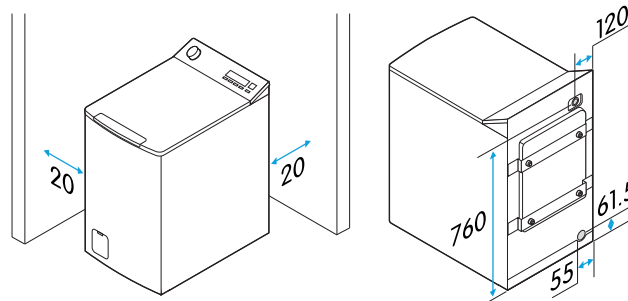

Produktegenskaper

Färg	Vit
Installation	Fristående
Matning	Toppmatad
Tvättkapacitet	6 kg
Max. centrifugeringsvarvtal	1200 varv/min
Display	Nej
Automatisk tvättmedelsdosering	Nej
Fördröjd start	Ja
Viktsensor	Nej
Löddersensor	Nej
Ångfunktion	Ja
Översvämningsskydd	Ja
Barnlås	Ja

Tekniska specifikationer

Nettovikt	56 kg
Volym, trumma	47,9 l
Höjd	880 mm
Bredd	400 mm
Djup	610 mm
Dörrgängjärn	Topp
Vatteninloppsslangens längd	1,5 m
Vattenavloppsslangens längd	1,5 m
Strömförsörjning	220-240 V, 50 Hz
Sladdlängd, typ av kontakt	1,5 m, jordad
Märkström	10 A
Märkeffekt	2100 W
Standardvattentryck	0,1 MPa ~ 1 MPa
Nominell bullernivå centrifugering	78 dB
Centrifugering bullerclass	C
Nominell restfuktighet efter ECO 40-60-program	62,9 %
Viktad vattenförbrukning, tvätt	43 liter/ program
Energiklass	C
Centrifugering-torkning effektivitetsklass	B
Modellbeteckning	CTM4613V

Läs mer om produktens energieffektivitet på <https://eprel.ec.europa.eu/>. Använd modellbeteckningen för att hitta information.

Mått

(mm)