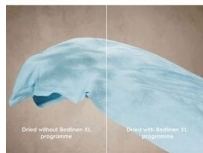

Jämn torkning för extra stora tvättar med programmet Sängkläder XL

Sängkläder XL-programmet ger en jämn torkning för extra stora tvättar, inklusive sängkläder, utan att du behöver köra torktumlaren två gånger.