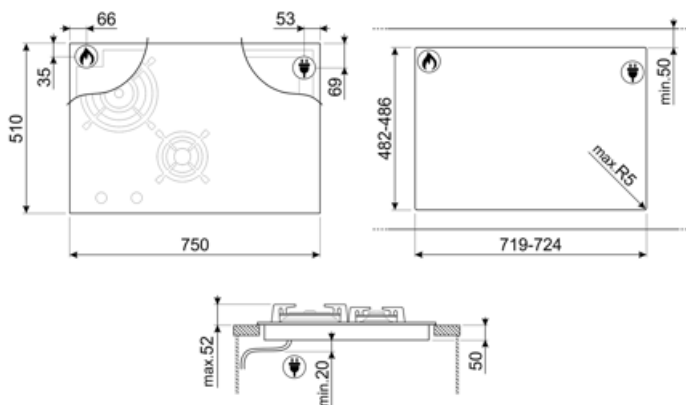

Strøm (A)	16 A	Lengde på strømledning (cm)	120 cm
Spenning (V)	220-240 V	Kontakt	No
Spenning: 2 (V)	380-415 V		

Gasstilkobling

Gasstype	G20/G25 Naturgass	Andre gasstilkoblinger følger	Konisk
Gasstilkobling	Sylindrisk	Måling av gassforbindelse (W)	4300 W
Andre medfølgende dyser	Flytende gass G30 GPL