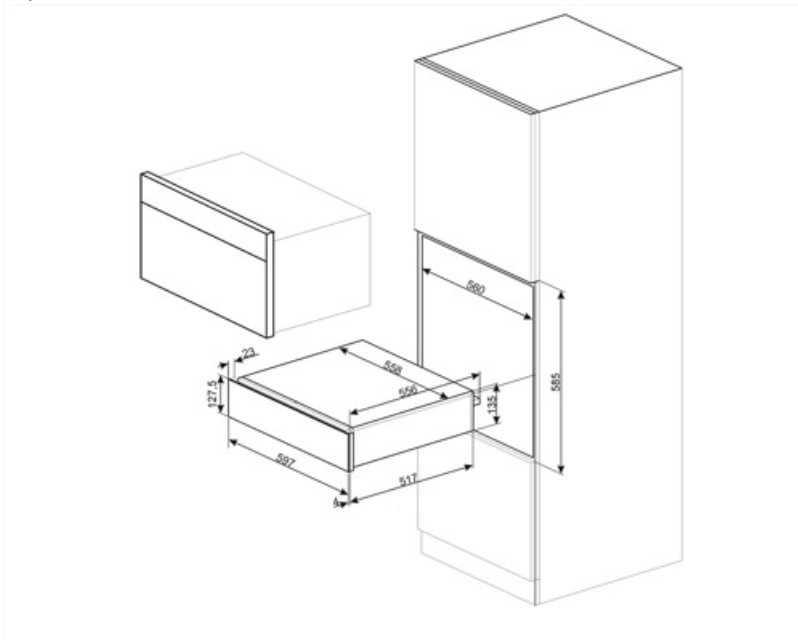

## Tekniske egenskaper

Åpnings mekanisme	Skyv-dra	Kapasitet	21 l
Basis material	Rustfritt stål	Type oppvarming	Vifte assistert
Maks vekt kvote	15 kg	Tilbehør som følger med	Silicon antisklimatte

Maksimal skuffebelastning vekt 85 kg

## Logistisk informasjon

Bredde (mm)	597 mm	Produkt Høyde (mm)	135 mm
Dybde (mm)	538 mm		