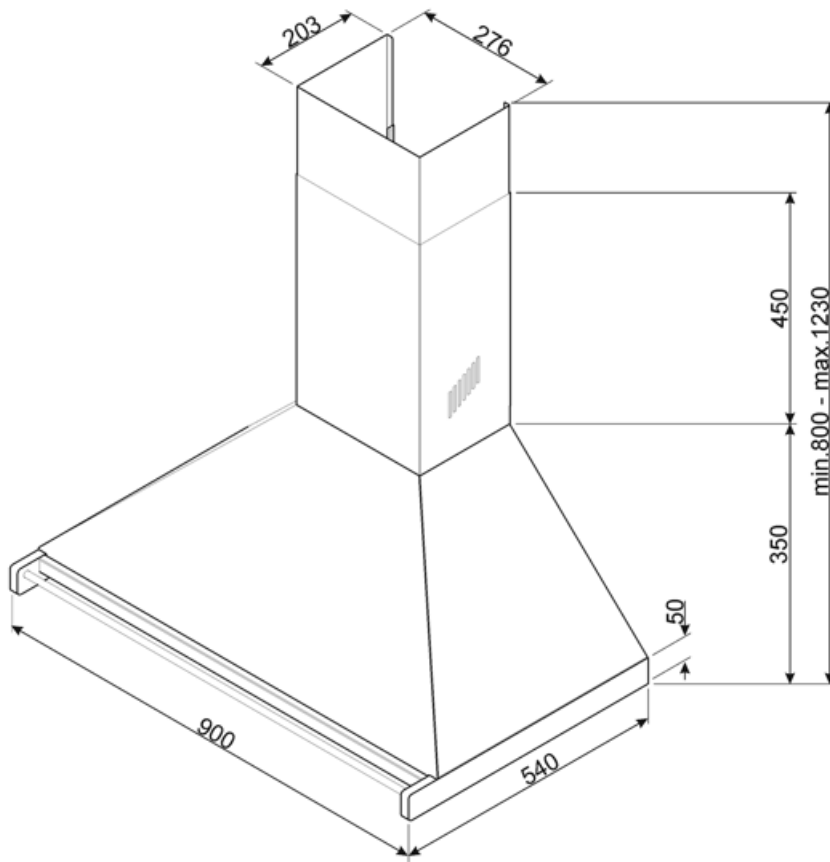

Hastighet 2	421	63
Hastighet 3	630	67
Intensiv hastighet	781	72

Kapasitets-/energetikett

Årlig Effektivt Forbruk (AEChood)	40 kWh/a	Airbourne akustisk A-veid lydeffektnivå Emission på minimum hastighet (SPEmin)	48 dBA
Energi effektivitets klasse (EEC)	A+	Airbourne akustisk A-veid lydeffektnivå Emission på minimum hastighet (SPEmax)	67 dBA
Flytende Dynamisk Effektivitet (FDE)	36,2	Airbourne akustisk A-veid lydeffektnivå Emission på økende hastighet (SPEboost)	72 dBA
Flytende Dynamisk Effektivitet (FDEC)	A	Tidsøkning faktor (F)	1,00
Belysning Effektivitet (LE)	78,2 lux/W	Målt lufttrykk på beste effektssgrad (QBEP)	413 m³/h
Belysning Effektivitet klasse (LEC)	A	Målt lufttrykk på beste effektssgrad (QBEP)	476 Pa
Fett filtreringsutbytte (GFE)	78,5 %	Målt strøm på beste virkningsgrad	151 W
Fettfiltrering effektivitetsklasse (GFE)	C	Normal styrke på lyssystem (WI)	2 W
Luftflyt ved mininum fart (Qmin)	288 m³/h	Gjennomsnittlig belysning av lyset på kokeflaten (emiddle)	172 lux
Luftmengde ved maksimal hastighet (Qmax)	630 m³/h	Lydstyrke nivå på høyeste styrke (Lwa)	67 dBA
Luftmengde ved økt hastighet (Qboost)	781 m³/h		

Elektrisk tilkobling

Elektrisk tilkoblingseffekt	277 W	Frekvens	50-60 Hz
Spenning	220-240 V	Lengde på ledning	1000 mm

Også tilgjengelig

Andre tilgjengelige farger	Sort, Antrasitt	Andre tilgjengelige fargekoder	KD90HNE - KD90HAE

Tilvalg

Kullfilter	FLT6	Pipe ekspansjon	No

Fjernkontroll

No

Luftutløp

No