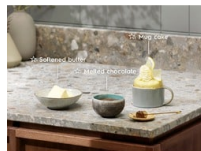

Spara mikrovågsinställningarna för dina favoriträtter

Spara dina önskade mikrovågsinställningar för snabb och enkel åtkomst med favoritfunktionen. När du har skapat ett program kan du peka på den stjärnformade ikonen på skärmen för att aktivera den. Det betyder att du inte behöver komma ihåg några specifika inställningar. Allt sköts