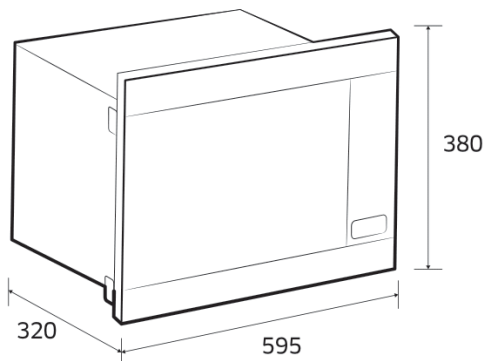

Hur du mäter

(unit : mm)