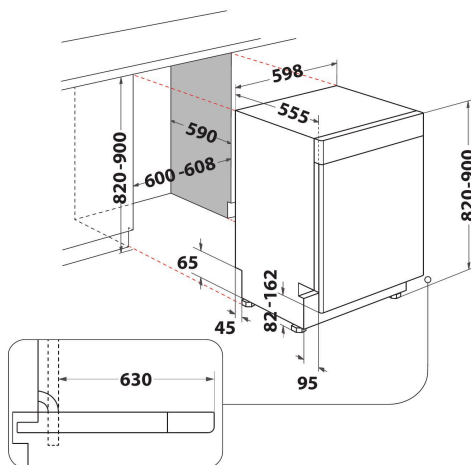

W7U HP43 X

12NC: 859991658100

EAN-kod: 8003437640193

Whirlpool

SENSING THE DIFFERENCE

- Installationstyp: Underbyggd
- Energiklass A+++
- 15 platsinställningar
- 6TH SENSE sensorteknik
- Ljudnivå 43 dB(A)
- Vattenförbrukning per standarddiskcykel 9.5 l. (2660 l. per år)
- PowerCleanPRO funktion, jetstrålar rengör den tuffaste disken
- PowerCleanPRO funktion, jetstrålar rengör den tuffaste disken
- 3:e diskorg för bestick (toppkorg)
- Startfördröjning 1-24 tim.
- Extra tyst program
- FlexiSpace
- Hög - och sänkbar överkorg
- Halvlast funktion

Whirlpool diskmaskin: färg rostfri, 60 cm - W7U HP43 X

Denna diskmaskin från Whirlpool är utrustad med: inoxfärg. Mycket låg energiförbrukning, energieffektiv modell i energiklass A+++. Display för återstående programtid som informerar dig om när diskprogrammet beräknas vara klart. Mycket tystgående tack vare nyskapande teknik. Utmärkt diskeffekt, för ett perfekt rent resultat.

EcoFriendly

Enastående besparingar. Whirlpools 6TH SENSE-teknik använder intelligenta sensorer som kontinuerligt övervakar diskcykeln, spårar graden av nedsmutsning och justerar resurserna därefter. Tekniken säkerställer ett optimalt diskresultat och sparar upp till 50% energi, vatten och tid. (* Jämförelse mellan lägsta och högsta förbrukning i 6th SENSE-programmen).

NaturalDry

Whirlpools NaturalDry-funktion öppnar automatiskt diskmaskinens lucka i slutet av programmet. Detta bidrar till högre energieffektivitet och bättre torkresultat.

Startfördröjning

Skräddarsytt för dig. Funktion för startfördröjning gör att du kan programmera diskmaskinen till att starta ett program vid en senare tidpunkt.

Upp till 15 pls

Plats till upp till 15 kuvert tack vare en modulär korg som ger hög flexibilitet vid all inplockning.

Tyst

Tystgående. Whirlpool-diskmaskin utformad för att ge optimala diskresultat och diska tyst.

6TH SENSE Technology

Intelligenta sensorer identifierar smutsighetsgraden på disken och anpassar automatiskt diskcykeln för att optimera resursförbrukningen.

Energiklass C

Energiklass C innebär överlägsen prestanda och hög energibesparing.

Justerbara fötter

Skräddarsytt för dig. Den här Whirlpool-diskmaskinen har justerbara fötter så att du enkelt kan justera höjden.

Varmvattenanslutning

Varmvattenanslutning. Den här Whirlpool-diskmaskinen kan anslutas direkt till en varmvattensledning (max 60°).