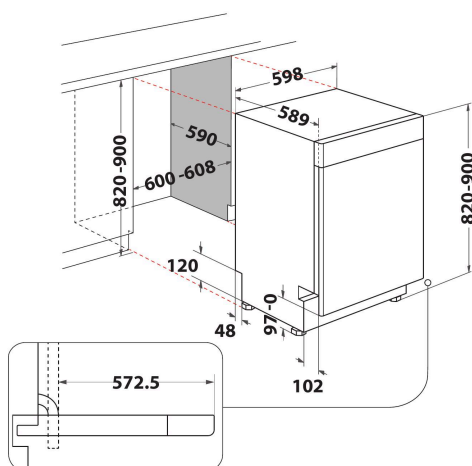

WUE 2B26

12NC: 859991611540

EAN-kod: 8003437611940

Whirlpool

SENSING THE DIFFERENCE

- Installationstyp: Underbyggd
- Energiklass A++
- 13 platsinställningar
- Ljudnivå 46 dB(A)
- Vattenförbrukning per standarddiskcykel 12 l. (3360 l. per år)
- Startfördröjning 1-8 tim.
- Höj - och sänkbar överkorg
- Halvlasterfunktion
- Bestickkorg
- Tablett-funktion, anpassar diskcykeln för diskmedelstabletter
- Förtvätt
- Anslutning för varmvatten
- Eco 50° program
- 13 kuvert, 5 program
- Elektronisk kontroll

Whirlpool diskmaskin: färg vit, 60 cm - WUE 2B26

Denna diskmaskin från Whirlpool är utrustad med: vit färg. Låg energiförbrukning, energieffektiv modell i energiklass A++. Justerbara fötter, för utmärkt stabilitet på ojämna golv och underlag. Display för återstående programtid som informerar dig om när diskprogrammet beräknas vara klart. Utmärkt diskeffekt, för ett perfekt rent resultat.

NaturalDry

Whirlpools NaturalDry-funktion öppnar automatiskt diskmaskinens lucka i slutet av programmet. Detta bidrar till högre energieffektivitet och bättre torkresultat.

Startfördröjning

Skräddarsytt för dig. Funktion för startfördröjning gör att du kan programmera diskmaskinen till att starta ett program vid en senare tidpunkt.

Tablettalternativ

Skräddarsytt för dig. Välj den diskmetod du föredrar. Tablettalternativet gör att du kan välja en cykel som är speciellt anpassad för diskmedelstabletter, så att du alltid kan njuta av perfekta resultat.

Plats för 13 kuvert

Gott om utrymme. Whirlpool diskmaskin som rymmer upp till 13 standardkuvert.

Halvlasteralternativ

Resurseffektiv. Spara på resurserna när din diskmaskin bara är halvfull. Halvlasteralternativet optimerar vatten- och energiförbrukningen när du har en liten last, fördelat i båda korgarna.

E energieffektivitet

Fantastisk energieffektivitet. Med sin energiklassificering E, kan du med denna Whirlpool-diskmaskin dra nytta av både bra prestanda och lägre energiförbrukning.

Justerbara fötter

Skräddarsytt för dig. Den här Whirlpool-diskmaskinen har justerbara fötter så att du enkelt kan justera höjden.

Varmvattenanslutning

Varmvattenanslutning. Den här Whirlpool-diskmaskinen kan anslutas direkt till en varmvattensledning (max 60°).

Läckageskydd

Den här Whirlpool-diskmaskinen har en vattenskyddsfunktion som är integrerad i inloppsslangen och som skyddar mot vattenläckage i händelse av något oförutsett tekniskt fel.