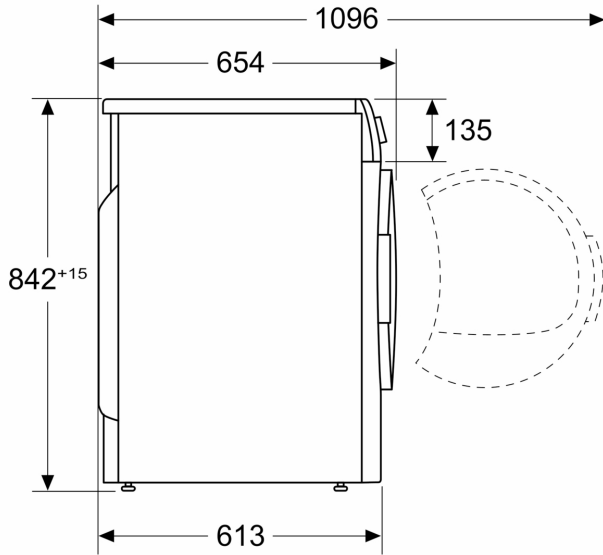

Serie 4, Värmepumpstumlare, 8 kg
WTH8300LSN

Mått i mm