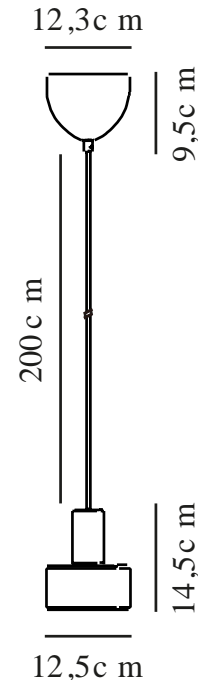

MATIS | TAKLAMPA | LJUS BRUN

2512183018

nordlux®

Spänning (V): 220-240 Volt
IP-grad: IP20
Maximal lampeffekt (W): 40
Klass (Klass 1, Klass 2, Klass 3):
Klass 2 (Dubbel isolerad)
Lampfatning: E27
Parallellkoppling: False

Höjd (cm): 14.5
Skärmdiameter (cm): 12.5
Längd (cm): 21.8
EAN: 5704924024368
TUN: 2439880

Artikelnummer: 2512183018
Antal per kolti: 3
Säljförpackning höjd (cm): 20.5
Säljförpackning bredd cm: 13
Säljförpackning djup (cm): 13
Säljförpackning volym m³: 0.0035
Produktens nettovikt (kg): 0.4

Primärt material: Metall
Sekundärt material: Plast
Kabelfärg: Svart
Kabellängd (cm): 200
Ytmaterial på kabeln: Plast
Är kabeln utbytbar?: False
Färg: Ljus brun

- Minimalistisk stil • Ljuset skiner även genom den övre delen av skärmen