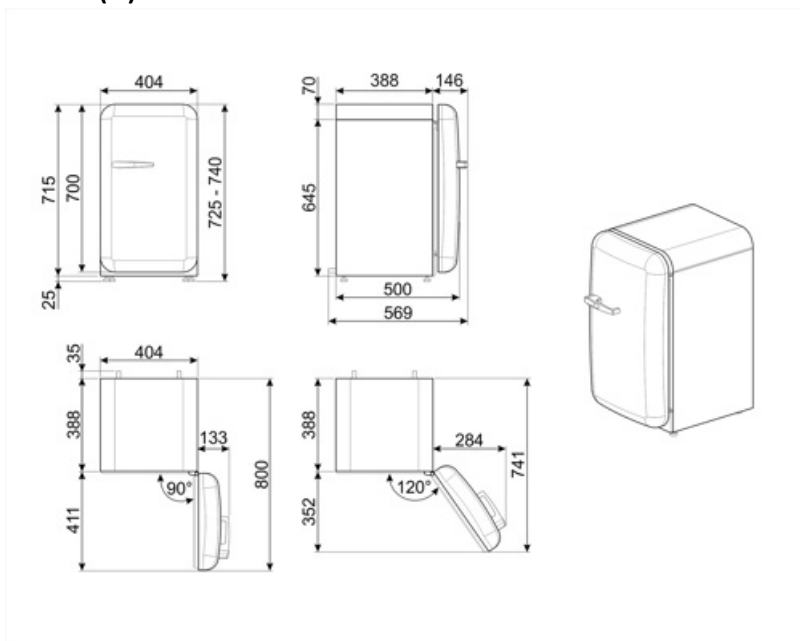

Type temperaturkontroll	Elektronisk
Type kjølegass	R600a
Type kompressor	Standard
Kjølemiddel Mengde (g)	19 g
Skummiddel	Syklopentan

Ytelse / Energimerking - Reg. 2019

Årlig energiforbruk	61 kWh/a	Sum av volum i kjølekammer(e) og frostfrikammer(e)	34 l
Energi effektivitetsklasse	D	Støynivå	40 dB(A) re 1 pW
Luftbåren akustisk støyemisjonsklasse	C	Klimaklasse	SN, N, ST, T
Totalt nettovolum	34 l	EEL	79 %

Elektrisk tilkobling

Støpseltype	(F;E) Schuko	Spenning (V)	220-240 V
Elektrisk tilkoblingseffekt	60 W	Frekvens (Hz)	50/60 Hz
Strøm (A)	0.3 A	Lengde på ledning	100 cm