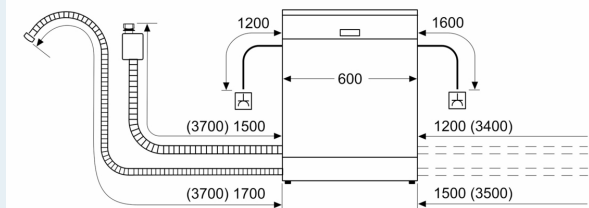

Beskrivning

Tekniska data

Energiklass ¹ :	C
Energiförbrukningen för 100 cykler med ekoprogrammet ² :	74 kWh/100 cycles
Max antal kuvert:	13
Ekoprogrammets vattenförbrukning i liter per cykel ³ :	9.0 l
Programmets tidslängd:	4:55 h
Ljudnivå, dB:	46 dB(A) re 1pW
Ljudnivåklass:	C
Inbyggd / fristående:	Inbyggda
Höjd med toppskiva:	0 mm
Nischmått (H x B x D):	815-875 x 600 x 575 mm
Djup med dörren öppen i 90°:	1150 mm
Justerbara fötter:	Ja, justerbara framifrån
Max höjdjustering:	60 mm
Justerbar sockelplåt:	Höjd och djup
Nettovikt:	33.2 kg
Bruttovikt:	35.0 kg
Anslutningseffekt:	2400 W
Säkringsskydd:	10 A
Spänning:	220-240 V
Frekvens:	50; 60 Hz
Repair index:	9.2
Anslutningskabelns längd:	175 cm
Elkontakt:	Jordad stickkontakt
Längd, tilloppsslang:	165 cm
Längd, avloppsslang:	190 cm
EAN kod:	4242003978887
Typ av installation:	Integrerad

Installation

- aquaStop säkerhetssystem, minimerar vattenskador i köket
- Glasskyddsteknik

Tillbehör

- Ångskydd ingår

Installation

- Mått i cm (H x B x D): 81.5 x 59.8 x 55 cm

¹Energiklass på en skala från A till G

² Energikonsumtion i kWh per 100 cykler (program Eco 50 °C)

³ Vattenkonsumtion i liter per cykel (program Eco 50 °C)

⁴ Programtid Eco 50 °C

iQ300, Integrerad diskmaskin, 60 cm
SN63HX03TE

Måttskisser

Mått i mm

⚡ Eluttag
 () mått med förlängningssats

Mått i mm