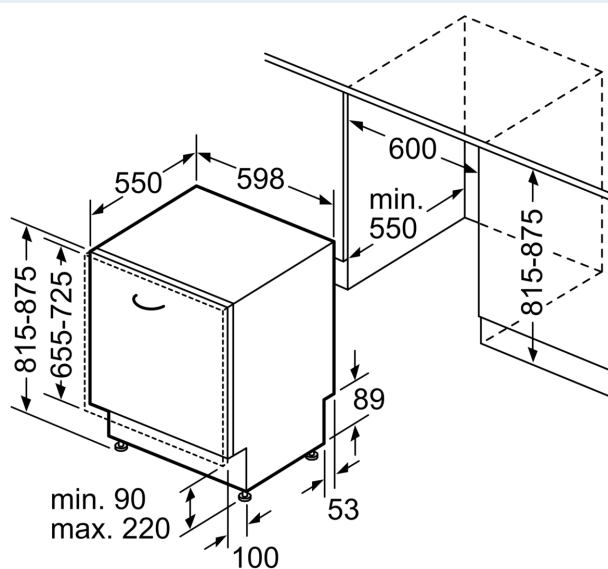

Beskrivning

Tekniska data

Energiklass ¹ :	C
Energiförbrukningen för 100 cykler med ekoprogrammet ² :	74 kWh/100 cycles
Max antal kuvert:	13
Ekoprogrammets vattenförbrukning i liter per cykel ³ :	9.0 l
Programmets tidslängd:	4:55 h
Ljudnivå, dB:	46 dB(A) re 1pW
Ljudnivåklass:	C
Inbyggd / fristående:	Inbyggda
Höjd med toppskiva:	0 mm
Nischmått (H x B x D):	815-875 x 600 x 575 mm
Djup med dörren öppen i 90°:	1150 mm
Justerbara fötter:	Ja, justerbara framifrån
Max höjdjustering:	60 mm
Justerbar sockelplåt:	Höjd och djup
Nettovikt:	33.2 kg
Bruttovikt:	35.0 kg
Anslutningseffekt:	2400 W
Säkringsskydd:	10 A
Spänning:	220-240 V
Frekvens:	50; 60 Hz
Repair index:	9.2
Anslutningskabelns längd:	175 cm
Elkontakt:	Jordad stickkontakt
Längd, tilloppsslang:	165 cm
Längd, avloppsslang:	190 cm
EAN kod:	4242003978887
Typ av installation:	Integrerad

Installation

- aquaStop säkerhetssystem, minimerar vattenskador i köket
- Glasskyddsteknik

Tillbehör

- Ångskydd ingår

Installation

- Mått i cm (H x B x D): 81.5 x 59.8 x 55 cm

¹Energiklass på en skala från A till G

² Energikonsumtion i kWh per 100 cykler (program Eco 50 °C)

³ Vattenkonsumtion i liter per cykel (program Eco 50 °C)

⁴ Programtid Eco 50 °C

iQ300, Integrerad diskmaskin, 60 cm
SN63HX03TE

Måttskisser

Mått i mm

⚡ Eluttag
 () mått med förlängningssats

Mått i mm