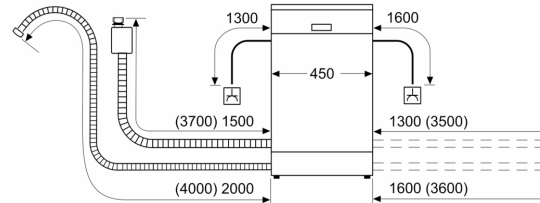

<sup>3</sup> Vattenkonsumtion i liter per cykel (program Eco 50 °C)

**Serie 2, Integrerad diskmaskin, 45  
cm  
SPV2IKX10E**

Mått i mm

Mått i mm

- ⌘ Eluttag
- ( ) mått med förlängningssats