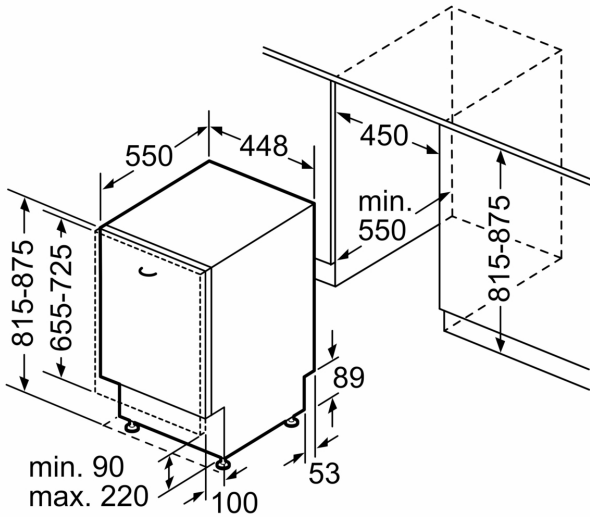

<sup>3</sup> Vattenkonsumtion i liter per cykel (program Eco 50 °C)

**Serie 2, Integrerad diskmaskin, 45  
cm  
SPV2IKX10E**

Mått i mm

Mått i mm

- ⌘ Eluttag
- ( ) mått med förlängningssats