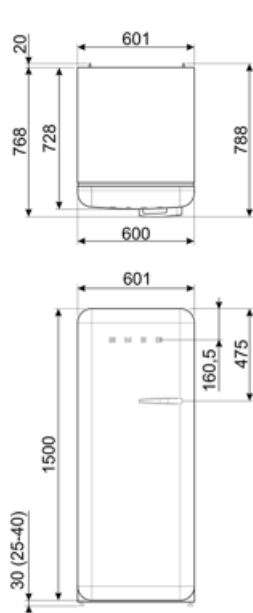

## Kylskåpsdörr

Anslutningseffekt  
Ström

90 W  
1 A

Frekvens  
Sladdens längd

50/60 Hz  
180 cm

---