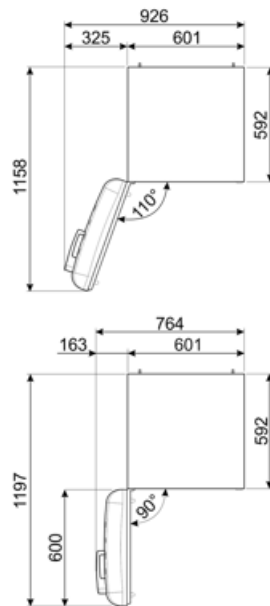

## Kylskåpsdörr

Anslutningseffekt  
Ström

90 W  
1 A

Frekvens  
Sladdens längd

50/60 Hz  
180 cm

---