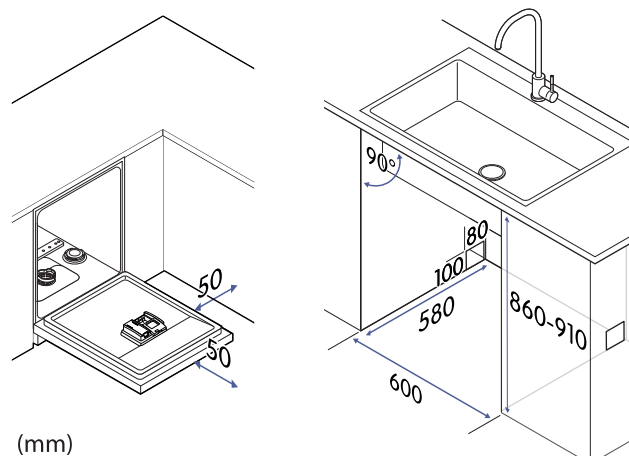

Produktetegenskaper

Farge	–
Installering	Innebygd, integrert
Volum	16 plassinnstillinger
Antall vaskesykluser	9
Forsinket start	Ja
Hurtigoppvask	Ja
LED-lys	Ja

Tekniske spesifikasjoner

Nettovekt	37 kg
Høyde, justerbar	857-900 mm
Bredde	598 mm
Dybde	550 mm
Dybde med åpen dør	1226 mm
Innbyggingsmål, min. høyde	860 mm
Innbyggingsmål, min. bredde	600 mm
Innbyggingsmål, min. dybde	580 mm
Dørpanel, høyde	720-800 mm
Dørpanel, bredde	589 mm
Dørpanel, maks. tykkelse	20 mm
Dørpanel, maks. vekt	9 kg
Lengde på vanninntaksslange (B)	1,5 m
Lengde på vannutløpsslange (C)	1,75 m
Strømtilførsel (A)	220-240 V, 50-60 Hz
Ledningens lengde, støpseltype	1,5 m, Schuko
Nominell effekt	1828-2158 W
Standard vanntrykk	0,04 MPa ~ 1 MPa
Nominelt lydnivå	42 dBA
Støyklasse	B
Vannforbruk	9,3 l/syklus
Strømforbruk	0,664 kWh/syklus
Strømforbruk, 100 sykluser	66 kWh
Energieffektivitetsklasse	B
Modellidentifikasjon	CDI8616V

Du finner mer informasjon om produktets energieffektivitet på <https://eprel.ec.europa.eu/>. Bruk modellidentifikasjonen til å finne informasjon.

Mål