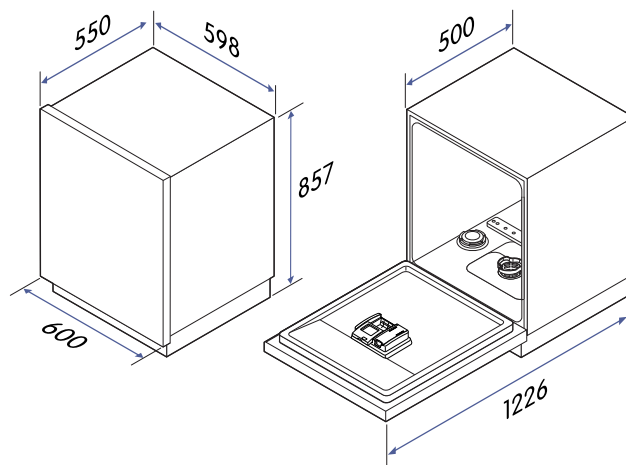

Produktetegenskaper

Farge	–
Installering	Innebygd, integrert
Volum	16 plassinnstillinger
Antall vaskesykluser	9
Forsinket start	Ja
Hurtigoppvask	Ja
LED-lys	Ja

Tekniske spesifikasjoner

Nettovekt	37 kg
Høyde, justerbar	857-900 mm
Bredde	598 mm
Dybde	550 mm
Dybde med åpen dør	1226 mm
Innbyggingsmål, min. høyde	860 mm
Innbyggingsmål, min. bredde	600 mm
Innbyggingsmål, min. dybde	580 mm
Dørpanel, høyde	720-800 mm
Dørpanel, bredde	589 mm
Dørpanel, maks. tykkelse	20 mm
Dørpanel, maks. vekt	9 kg
Lengde på vanninntaksslange (B)	1,5 m
Lengde på vannutløpsslange (C)	1,75 m
Strømtilførsel (A)	220-240 V, 50-60 Hz
Ledningens lengde, støpseltype	1,5 m, Schuko
Nominell effekt	1828-2158 W
Standard vanntrykk	0,04 MPa ~ 1 MPa
Nominelt lydnivå	42 dBA
Støyklasse	B
Vannforbruk	9,3 l/syklus
Strømforbruk	0,664 kWh/syklus
Strømforbruk, 100 sykluser	66 kWh
Energieffektivitetsklasse	B
Modellidentifikasjon	CDI8616V

Du finner mer informasjon om produktets energieffektivitet på <https://eprel.ec.europa.eu/>. Bruk modellidentifikasjonen til å finne informasjon.

Mål