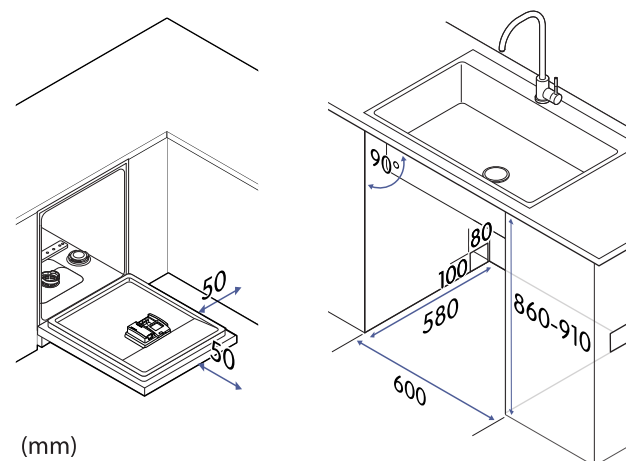

Produktgenskaper

Färg	-
Installation	Inbyggd, integrerad
Kapacitet	16 kuvert
Antal diskprogram	9
Fördröjd start	Ja
Snabbdisk	Ja
LED-lampa	Ja

Tekniska specifikationer

Nettovikt	37 kg
Höjd, justerbar	857–900 mm
Bredd	598 mm
Djup	550 mm
Djup med luckan öppen	1226 mm
Inbyggda dimensioner, min. höjd	860 mm
Inbyggda dimensioner, min. bredd	600 mm
Inbyggda dimensioner, min. djup	580 mm
Luckpanel, höjd	720–800 mm
Luckpanel, bredd	589 mm
Luckpanel, max tjocklek	20 mm
Luckpanel, max. vikt	9 kg
Vatteninloppsslangens längd (B)	1,5 m
Vattenavloppsslangens längd (C)	1,75 m
Strömförsörjning (A)	220–240 V, 50–60 Hz
Sladdlängd, typ av kontakt	1,5 m, Schuko
Märkeffekt	1828–2158 W
Standardvattentryck	0,04 MPa ~ 1 MPa
Nominell bullernivå	42 dBA
Bullerklass	B
Vattenförbrukning	9,3 liter/cykel
Energiförbrukning	0,664 kWh/program
Energiförbrukning, 100 cykler	66 kWh
Energieffektivitetsklass	B
Modellbeteckning	CDI8616V

Läs mer om produktens energieffektivitet på <https://eprel.ec.europa.eu/>. Använd modellbeteckningen för att hitta information.

Mått