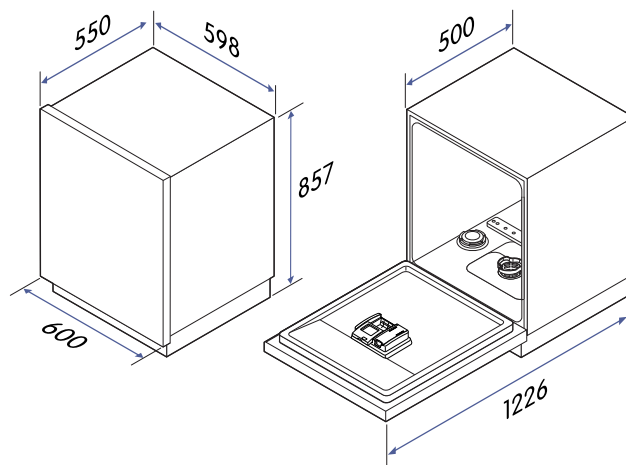

Produktgenskaper

Färg	-
Installation	Inbyggd, integrerad
Kapacitet	16 kuvert
Antal diskprogram	9
Fördröjd start	Ja
Snabbdisk	Ja
LED-lampa	Ja

Tekniska specifikationer

Nettovikt	37 kg
Höjd, justerbar	857–900 mm
Bredd	598 mm
Djup	550 mm
Djup med luckan öppen	1226 mm
Inbyggda dimensioner, min. höjd	860 mm
Inbyggda dimensioner, min. bredd	600 mm
Inbyggda dimensioner, min. djup	580 mm
Luckpanel, höjd	720–800 mm
Luckpanel, bredd	589 mm
Luckpanel, max tjocklek	20 mm
Luckpanel, max. vikt	9 kg
Vatteninloppsslangens längd (B)	1,5 m
Vattenavloppsslangens längd (C)	1,75 m
Strömförsörjning (A)	220–240 V, 50–60 Hz
Sladdlängd, typ av kontakt	1,5 m, Schuko
Märkeffekt	1828–2158 W
Standardvattentryck	0,04 MPa ~ 1 MPa
Nominell bullernivå	42 dBA
Bullerklass	B
Vattenförbrukning	9,3 liter/cykel
Energiförbrukning	0,664 kWh/program
Energiförbrukning, 100 cykler	66 kWh
Energieffektivitetsklass	B
Modellbeteckning	CDI8616V

Läs mer om produktens energieffektivitet på <https://eprel.ec.europa.eu/>. Använd modellbeteckningen för att hitta information.

Mått

(mm)

Informationen kan komma att ändras. Oavsiktliga fel i informationen kan förekomma.