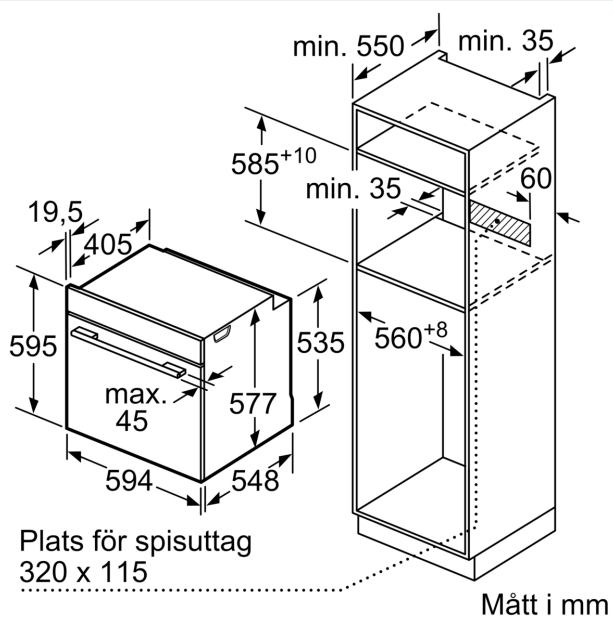

Teknisk info

- Sladdlängd: 120 cm
- Anslutningsvärde el totalt: 3.6 kW; Spänning 220-240 V
- Energiklass (enligt EU Nr. 65/2014): A+
- Energiförbrukning standarddrift: 0.87 kWh
- Energiförbrukning varmluftsdraft: 0.69 kWh
- Antal ugnsutrymmen: 1
- Värmekälla: elektrisk
- Ugnsutrymmets volym: 71 l
- Mått:**
- Mått (HxBxD): 595 mm x 594 mm x 548 mm
- Nisch mått (HxBxD): 585 mm - 595 mm x 560 mm -568 mm x 550 mm
- För mått se måttskiss

iQ700, Inbyggnadsugn, 60 x 60 cm, Svart HB776GMB1F

Måttskisser

Inbyggnad av två enheter på varandra
Luftutbyte

A: Luftintag $\geq 200 \text{ cm}^2$

Mått i mm

Mått i mm

Inbyggnad av enhet under häll kräver följande bänkskivstjocklek (ev. inkl. stomme).