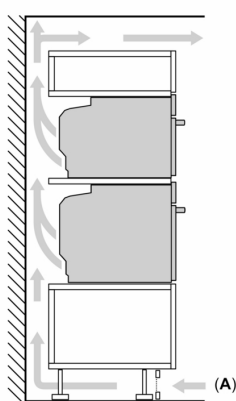

Medföljande tillbehör

- 1 x Bakplåt i emalj, 1 x Grillgaller, 1 x Långpanna

Miljö och Säkerhet

- Värmeskyddad ugnslucka 30° C, uppmätt vid 180° C över-/undervärme, efter 1 timme, mätpunkt mitt på ugnsluckan
- Temperaturen på luckan förblir låg medan pyrolysprogrammet är igång.
- 4 st: CoolTouch dörr
- Övriga säkerhetsfunktioner: barnspärr för ugnsfunktioner, restvärmeindikation, säkerhetsavstängning för ugn, start-/stopptangent, luckströmbrytare, elektroniskt dörrlås, door lock mechanical, optional

Teknisk info

- Sladdlängd: 120 cm
- Anslutningsvärde el totalt: 3.6 kW; Spänning 220-240 V
- Energiklass (enligt EU Nr. 65/2014): A+
- Energiförbrukning standarddrift: 0.87 kWh
- Energiförbrukning varmluftsdraft: 0.69 kWh
- Antal ugnsutrymmen: 1
- Värmekälla: elektrisk
- Ugnsutrymmets volym: 71 l
- Mått:**
- Mått (HxBxD): 595 mm x 594 mm x 548 mm
- Nisch mått (HxBxD): 585 mm - 595 mm x 560 mm -568 mm x 550 mm
- För mått se måttskiss

iQ700, Inbyggnadsugn, 60 x 60 cm, Svart HB776GMB1F

Måttskisser

Inbyggnad av två enheter på varandra
Luftutbyte

A: Luftintag $\geq 200 \text{ cm}^2$

Mått i mm

Mått i mm

Inbyggnad av enhet under häll kräver följande bänkskivstjocklek (ev. inkl. stomme).