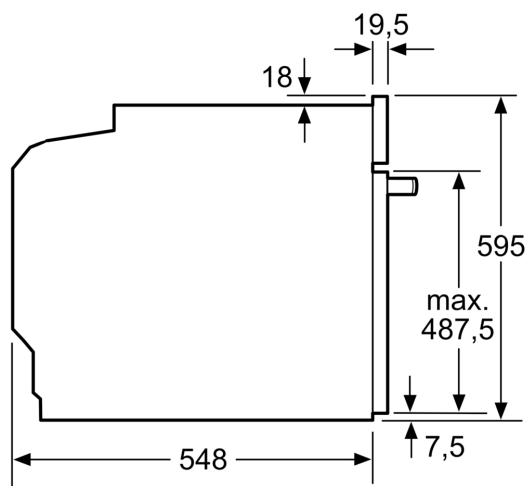

Teknisk info

- Sladdlängd: 120 cm
- Anslutningsvärde el totalt: 3.6 kW; Spänning 220-240 V
- Energiklass (enligt EU Nr. 65/2014): A+
- Energiförbrukning standarddrift: 0.87 kWh
- Energiförbrukning varmluftsdraft: 0.69 kWh
- Antal ugnsutrymmen: 1
- Värmekälla: elektrisk
- Ugnsutrymmets volym: 71 l
- Mått:**
- Mått (HxBxD): 595 mm x 594 mm x 548 mm
- Nisch mått (HxBxD): 585 mm - 595 mm x 560 mm -568 mm x 550 mm
- För mått se måttskiss

iQ700, Inbyggnadsugn, 60 x 60 cm, Svart HB776GMB1F

Måttskisser

Inbyggnad av två enheter på varandra
Luftutbyte

A: Luftintag $\geq 200 \text{ cm}^2$

Mått i mm

Mått i mm

Inbyggnad av enhet under häll kräver följande bänkskivstjocklek (ev. inkl. stomme).