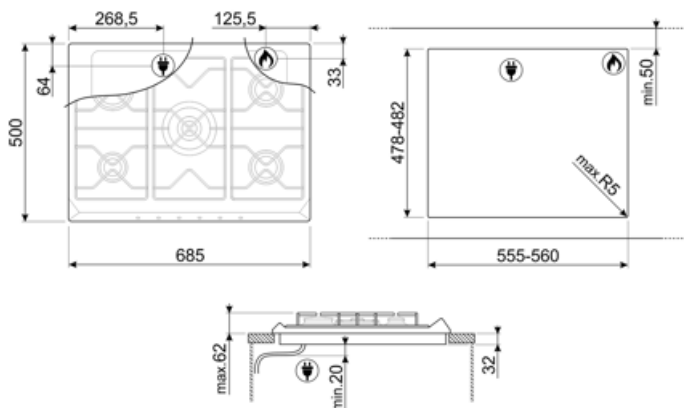

UR

Vänster fram - Gas - AUX - 1.10 kW

Vänster bak - Gas - RP - 2.60 kW

Mitten - Gas - 2 URP (dubbel) - 5.00 kW

Höger bak - Gas - SRD - 1.70 kW

Höger fram - Gas - SRD - 1.70 kW

Säkerhetsventiler Ja Automatisk tändning Ja

Elektrisk anslutning

Anslutningseffekt	1 W	Frekvens	50/60 Hz
Spänning (V)	220-240 V	Längd matningskabel	120 cm
Typ av sladd	Enfas	Kontakt	No

Gasanslutning

Typ av gas	G20/G25 Naturgas	Övriga inkluderade gasanslutningar	Konisk
Gasanslutning	Cylindrisk	Anslutningseffekt	11900 W